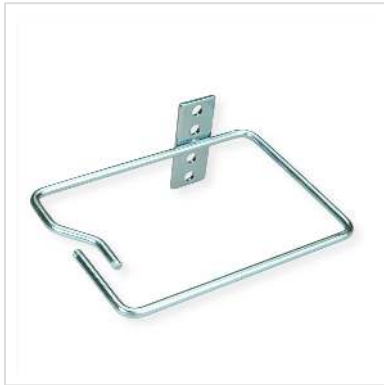

# ROLINE Kabelöse, 140x100 mm, Metall, Kabeleinführung seitlich

Artikelnummer	26.30.0009
Hersteller	ROLINE
Hersteller-Art.-Nr.	26.30.0009
EAN (Einzelstück)	7630049618718

**ROLINE Kabelöse mit gebogener Öffnung seitlich für leichtes Einführen von Kabeln - die Größe von 140x100 mm bietet reichlich Platz für Ihre Kabelstränge und sorgt für aufgeräumte Verkabelung in Ihrem Schrank.**

- Zur Montage an 19"-Winkelprofilen
- Hilft bei der sauberen Verkabelung Ihrer Netzwerktechnik
- Vertikale Kabelführung seitlich vor dem 19"-Winkel
- Kabelmanager aus 5 mm starkem Rundmetall, verzinkt; Winkel angeschweißt

## Technische Daten

Hersteller	ROLINE
Produktgruppe	19"/-10"-Kabelmanagement
Produkttyp	Kabelöse
Farbe	silberfarben
Lieferumfang	Kabelöse
Höhe	57 mm
Breite	100 mm
Tiefe	140 mm
Gewicht	96.3 g
Verpackungshöhe	10 mm