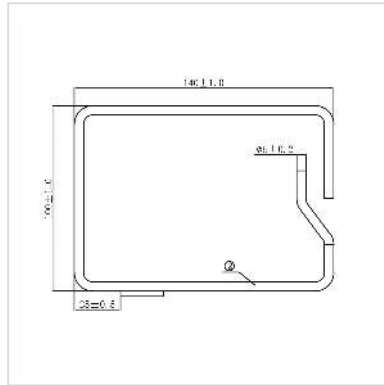

# ROLINE Kabelöse, 140x100 mm, Metall, Kabeleinführung seitlich

Artikelnummer	26.30.0009
Hersteller	ROLINE
Hersteller-Art.-Nr.	26.30.0009
EAN (Einzelstück)	7630049618718

**ROLINE Kabelöse mit gebogener Öffnung seitlich für leichtes Einführen von Kabeln - die Größe von 140x100 mm bietet reichlich Platz für Ihre Kabelstränge und sorgt für aufgeräumte Verkabelung in Ihrem Schrank.**

- Zur Montage an 19"-Winkelprofilen
- Hilft bei der sauberen Verkabelung Ihrer Netzwerktechnik
- Vertikale Kabelführung seitlich vor dem 19"-Winkel
- Kabelmanager aus 5 mm starkem Rundmetall, verzinkt; Winkel angeschweißt

## Technische Daten

Hersteller	ROLINE
Produktgruppe	19"/-10"-Kabelmanagement
Produkttyp	Kabelöse
Farbe	silberfarben
Lieferumfang	Kabelöse
Höhe	57 mm
Breite	100 mm
Tiefe	140 mm
Gewicht	96.3 g
Verpackungshöhe	10 mm

---

Verpackungsbreite	100 mm
-------------------	--------

Verpackungstiefe	140 mm
------------------	--------

Paketgewicht	0.05 kg
--------------	---------