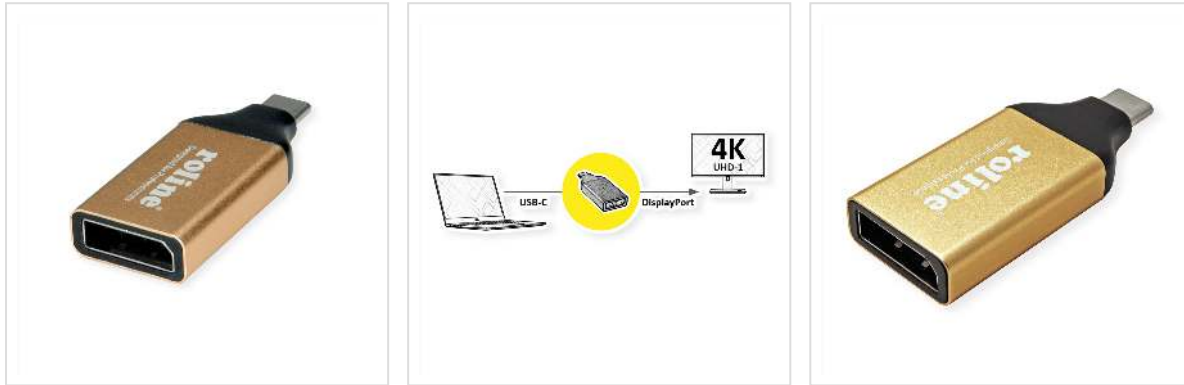

ROLINE GOLD Display Adapter USB Typ C - DisplayPort v1.2

Artikelnummer	12.03.3232
Hersteller	ROLINE
Hersteller-Art.-Nr.	12.03.3232
EAN (Einzelstück)	7630049618800

roline
Designed for Professionals

Schließen Sie einen DisplayPort-Monitor oder einen Projektor mit DP-Anschluss an Ihr MacBook, Notebook oder PC mit USB-C Buchse an.

- USB 3.1 Typ C zu Displayport-Adapter für z.B. MacBook
- Dieser Adapter ermöglicht es Ihnen, Ihr MacBook-Display auf Ihren Displayport-fähigen Fernseher auszugeben
- Darstellung von gespiegelmtem oder erweitertem Desktop am DP Monitor
- Tragbares, kompaktes Design
- Kein Netzteil erforderlich
- Anschlüsse: Displayport-Buchse und Typ C Stecker
- Displayport Version 1.2 ermöglicht eine höhere Auflösung, Bildwiederholraten und größere Farbtiefe

Hinweis: Unterstützung von "Alternate Mode (DisplayPort-Alt-Modus)" vorausgesetzt

Technische Daten

Hersteller	ROLINE
Produktgruppe	Adapter, Terminatoren, Konverter
Produkttyp	USB-DisplayPort Adapter
Farbe	schwarz / gold
Lieferumfang	Steckadapter

Max. Auflösung	4096 x 2560 @60Hz (4K)
Anschlüsse Seite 1 (PC)	Typ C Stecker
Anschlüsse Seite 2 (Peripherie)	DisplayPort Buchse
Seite 1 Typ des Anschlusses	USB Typ C (USB-C)
Seite 1 Art des Anschlusses	Männlich (Stecker)
Seite 2 Typ des Anschlusses	DisplayPort
Seite 2 Art des Anschlusses	Weiblich (Buchse)
Anwendungsbereich	extern
Technische Besonderheiten	DisplayPort Version 1.2
Gewicht	8.4 g
Verpackungshöhe	20 mm
Verpackungsbreite	50 mm
Verpackungstiefe	100 mm
Paketgewicht	0.02 kg