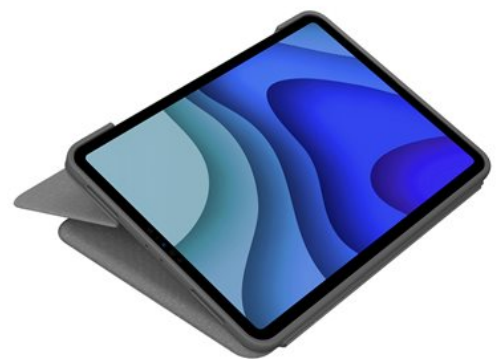

### Logitech Folio Touch - Tastatur und Foliohülle - mit Trackpad - QWERTZ - Deutsch - Graphite

Produktbeschreibung: Logitech Folio Touch - Tastatur und Foliohülle - mit Trackpad - hinterleuchtet - Apple Smart connector - QWERTZ - Deutsch - Graphite - für Apple 11-inch iPad Pro (1. Generation, 2. Generation)

Gruppe: Tastaturen  
 Hersteller: Logitech  
 Hersteller Artikel Nr: 920-009745  
 EAN: 5099206091139

**Key Selling Points:**

- Beeindruckende Präzision und Steuerung
- Alle Multi-Touch-Gesten, die Sie lieben
- Tippen bei Tag und Nacht
- Angenehmes Tippen wie auf dem Laptop
- Vollständige Tastenzeile mit iOS-Sondertasten
- Ein perfekter Blickwinkel für jede Aufgabe
- Faltbare Tastatur für mehr Vielseitigkeit
- Die perfekte Ergänzung zum iPad
- Stromversorgung und Pairing mit einem Klicken
- Schutz für Vorderseite, Rückseite und Ecken
- Platz für den Logitech Crayon
- Aufladen des Apple Pencil (2. Generation)
- Strom sparen durch automatisches Ein-/Ausschalten

#### Hauptmerkmale

Produktbeschreibung	Logitech Folio Touch - Tastatur und Foliohülle - mit Trackpad - QWERTZ - Deutsch - Graphite
Gerätetyp	Tastatur und Foliohülle
Hintergrundbeleuchtet	Ja
Schnittstelle	Apple Smart connector
Eingabegerät	Tastatur
Anschlusstechnik	Kabelgebunden
Eingebaute Geräte	Trackpad
Lokalisierung und Layout	QWERTZ Deutsch
Tastaturkurzbefehl-Funktion	Stummtaste, Helligkeit, Bildschirmsperre, Wiedergabe/Pause, vorheriger Titel, nächster Titel, Home Screen, Onscreen-Tastatur, Lautstärke -, Lautstärke +
Schutz	Kratzfest, spritzwasserbeständig, abriebfest
Farbe	Graphite
Gehäusematerial	Gewebter Stoff
Abmessungen (Breite x Tiefe x Höhe)	19.2 cm x 2.1 cm x 25.6 cm
Gewicht	646 g
Entwickelt für	Apple 11-inch iPad Pro (1. Generation, 2. Generation)