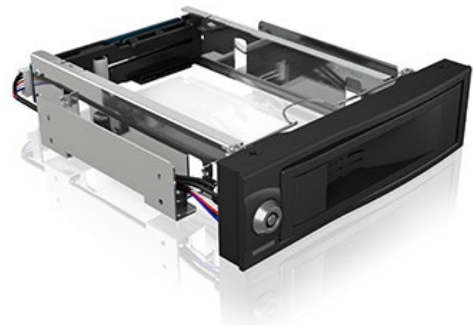

ICY BOX IB-167SSK

Wechselrahmen für 1 x 3,5" SATA/ SAS Laufwerk

Haupteigenschaften

- Wechselrahmen für 1 x 3,5" SATA/SAS Festplatte
- Easy Swap - Schneller Festplatteneinbau und -wechsel ohne Träger
- Unterstützt SATA I/II/III bis zu 6 Gbit/s
- Einbau in einem Standard 5,25" Schacht
- Schloss schützt vor unbefugten Zugriffen
- Stromschalter für installierte Festplatte und LED für Betrieb & Zugriff
- Unterstützt Hot Swap

Verpackungsinhalt

1x IB-167SSK, 1x SATA Kabel, 1x Schraubenset, 2x Schlüssel, 1x Handbuch

Eins in einem

Dieser Wechselrahmen passt perfekt in einen 5,25" Einbauschacht und bietet für eine 3,5" SATA Festplatte damit eine einzigartige raumökonomische Lösung. Das trägerlose Design und Hot Swap machen den Austausch von Festplatten schneller und bequemer.

Technische Daten

Modell	IB-167SSK
Artikel Nr.	60622
EAN-Code	4250078169642
Marke	ICY BOX
Farbe	Schwarz
Material	Stahl, Kunststoff
Festplattengröße	3,5"
Festplattenanschluss	1 x 3,5" SATA/SAS
Festplattenkapazität	Unbeschränkt
Übertragungsrage	SATA III bis zu 6 Gbit/s

ICY BOX **IB-167SSK** Wechselrahmen für 1x 3,5" SATA/SAS Laufwerk

Auswerfend!

Passt in einen 5,25" Schacht und bietet Platz für eine 3,5" SATA/SAS Festplatte. Durch den innovativen Auswurfmechanismus können auch neuere Festplatten mit unregelmäßiger Rückseite ohne Probleme ausgeworfen werden.