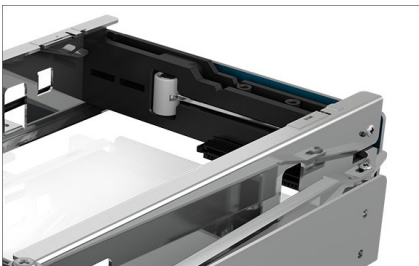

ICY BOX IB-167SSK

Wechselrahmen für 1 x 3,5" SATA/ SAS Laufwerk

Haupteigenschaften

- Wechselrahmen für 1 x 3,5" SATA/SAS Festplatte
- Easy Swap - Schneller Festplatteneinbau und -wechsel ohne Träger
- Unterstützt SATA I/II/III bis zu 6 Gbit/s
- Einbau in einem Standard 5,25" Schacht
- Schloss schützt vor unbefugten Zugriffen
- Stromschalter für installierte Festplatte und LED für Betrieb & Zugriff
- Unterstützt Hot Swap

Verpackungsinhalt

1x IB-167SSK, 1x SATA Kabel, 1x Schraubenset, 2x Schlüssel, 1x Handbuch

Eins in einem

Dieser Wechselrahmen passt perfekt in einen 5,25" Einbauschacht und bietet für eine 3,5" SATA Festplatte damit eine einzigartige raumökonomische Lösung. Das trägerlose Design und Hot Swap machen den Austausch von Festplatten schneller und bequemer.

Technische Daten

Modell	IB-167SSK
Artikel Nr.	60622
EAN-Code	4250078169642
Marke	ICY BOX
Farbe	Schwarz
Material	Stahl, Kunststoff
Festplattengröße	3,5"
Festplattenanschluss	1 x 3,5" SATA/SAS
Festplattenkapazität	Unbeschränkt
Übertragungsrage	SATA III bis zu 6 Gbit/s

ICY BOX **IB-167SSK** Wechselrahmen für 1x 3,5" SATA/SAS Laufwerk

Auswerfend!

Passt in einen 5,25" Schacht und bietet Platz für eine 3,5" SATA/SAS Festplatte. Durch den innovativen Auswurfmechanismus können auch neuere Festplatten mit unregelmäßiger Rückseite ohne Probleme ausgeworfen werden.