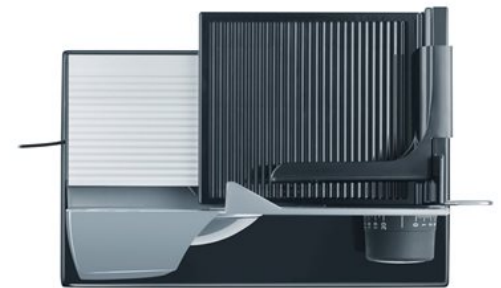

Graef Sliced Kitchen SKS S11001 - Schneidemaschine - weiß

Produktbeschreibung: Graef Sliced Kitchen SKS S11001 - Schneidemaschine - 175 W - weiß

Gruppe: Kleine Küchengeräte
 Hersteller: Graef
 Hersteller Artikel Nr: S11001
 EAN: 4001627012045

Beschreibung:

Frisches Essen schmackhaft und nachhaltig zubereiten - das fängt schon beim Schneiden an. Mit ihrem kompakten Design findet die SKS 100 Serie in jeder Küche ihren Platz. Sie ist für junge Haushalte und letztlich für jeden gedacht, der Wert auf frische, gesunde Ernährung legt. Die Metallmaschinen überzeugen vor allem durch das solide Zusammenspiel aller Komponenten. Ihr energiesparender Gleichstrommotor Eco Power Motion arbeitet zugleich stark und leise mit 45 Watt und einer Spitzenschneidleistung von 170 Watt. Er lässt ein 170 mm breites, rostfreies Edelmesserschiff mit Wellenschliff rotieren.

Key Selling Points:

- Metallmaschine, freitragend mit Kunststoffbodenplatte
- Stabiler und leichtgängiger Schlitten mit Kindersicherung
- 45 - 170 Watt Eco Power Motion Motor
- Extrem kompakte Bauweise mit geringer Aufstellfläche
- Edelstahl-Wellenschliffmesser mit einem Durchmesser, ideal für Brot, Wurst oder Käse
- Messerabdeckplatte für optimale Schneidergebnisse

Hauptmerkmale

Produktbeschreibung	Graef Sliced Kitchen SKS S11001 - Schneidemaschine - weiß
Produkttyp	Schneidemaschine
Farbe	Weiß
Max. Energieverbrauch	175 W
Spannung	230 V / 50 Hz
Abmessungen (Breite x Tiefe x Höhe)	34.5 cm x 23.7 cm x 25.5 cm
Gewicht	3.08 kg