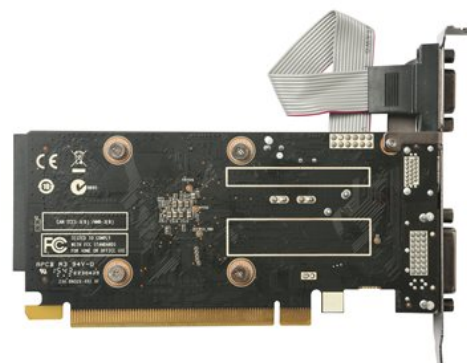

Product Features:

- NVIDIA PureVideo HD
  Die Kombination aus beschleunigter HD-Videodekodierung und dem Post-Processing hat viele Vorzüge: gestochen scharfes Bild, ruckelfreie Videowiedergabe, akkurate Farben und präzise Filmskalierung - und das bei extrem geringem Stromverbrauch.
- TrueHD und DTS-HD Audio-Bitstreaming
  Volle Unterstützung für die fortschrittlichen, verlustfreien