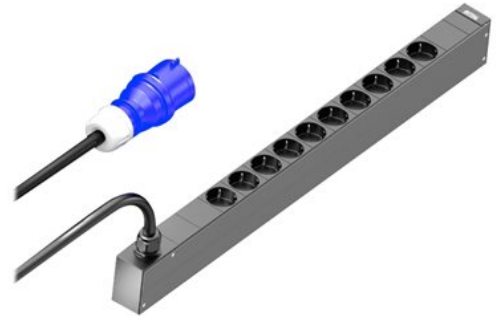

Rittal PDU Basic - Stromverteilungseinheit - 3.7 kW

Produktbeschreibung: Rittal PDU Basic - Stromverteilungseinheit (Rack - einbaufähig) - Wechselstrom 230 V - 3.7 kW - 1-phasig - Ausgangsanschlüsse: 10 (10 x CEE 7/3) - 0U - 3 m

Gruppe: USV & Stromversorgungsgeräte
Hersteller: Rittal
Hersteller Artikel Nr: 7979111
EAN: 4028177947405

Hauptmerkmale

Produktbeschreibung	Rittal PDU Basic - Stromverteilungseinheit - 3.7 kW
Gerätetyp	Stromverteilungseinheit - Rack - einbaufähig
Kabellänge	3 m
Rack-Größe	0U
Eingangsverdrahtung	1-phasig
Eingangsspannung	Wechselstrom 230 V
Leistungskapazität	3.7 kW
Eingangsanschlüsse	1
Ausgabeanschlussstellen	10 x Strom CEE 7/3
Abmessungen (Breite x Tiefe x Höhe)	4.4 cm x 7 cm x 69.5 cm