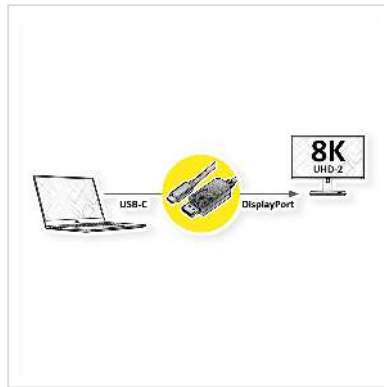

# ROLINE USB Typ C - DisplayPort Adapterkabel, v1.4, ST/ST, 1 m

<b>Artikelnummer</b>	11.04.5835
<b>Hersteller</b>	ROLINE
<b>Hersteller-Art.-Nr.</b>	11.04.5835
<b>EAN (Einzelstück)</b>	7630049619142

**Dieses Adapterkabel ermöglicht es Ihnen, das Display Ihres Geräts mit USB-Typ-C-Anschluss auf einen DisplayPort-fähigen Monitor oder Projektor zu spiegeln oder zu erweitern - mit einer maximalen Auflösung in Höhe von 7680 x 4320 @ 60Hz!**

- Kabeladapter zur Umsetzung von USB 3.1 Typ C auf DisplayPort für z.B. MacBook, Ultrabook, Notebook/Laptop oder PC
- Anschlüsse: DisplayPort-Stecker und Typ C Stecker
- Unterstützt DisplayPort Version 1.4 für eine höhere Auflösung, höhere Bildwiederholraten und größere Farbtiefe
- Max. Auflösung: 7680x4320 @ 60Hz
- Konform zu DP v1.4 (max. 7680 x 4320 @60Hz)

## Technische Daten

Hersteller	ROLINE
Produktgruppe	Adapter, Terminatoren, Konverter
Produkttyp	USB-DisplayPort Adapter
Farbe	schwarz
Länge	1 m

Übertragungsqualität	DisplayPort v1.4
Max. Auflösung	7680 x 4320 @60Hz (8K, UHD-2)
Anschlüsse Seite 1 (PC)	USB Typ C
Anschlüsse Seite 2 (Peripherie)	DisplayPort
Seite 1 Typ des Anschlusses	USB Typ C (USB-C)
Seite 1 Art des Anschlusses	Männlich (Stecker)
Seite 2 Typ des Anschlusses	DisplayPort
Seite 2 Art des Anschlusses	Männlich (Stecker)
Anwendungsbereich	extern
Technische Besonderheiten	DisplayPort Version 1.4
Gewicht	42.1 g
Verpackungshöhe	10 mm
Verpackungsbreite	60 mm
Verpackungstiefe	60 mm
Paketgewicht	0.02 kg