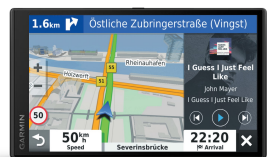

PRODUKTPORTFOLIO

Artikelnummer	Artikelbezeichnung	EAN
010-02153-10	GARMIN DRIVESMART™ 65 MIT AMAZON ALEXA	0753759228668