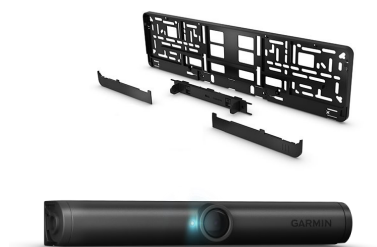

PASSENDES ZUBEHÖR

BC™ 40 RÜCKFAHRKAMERA MIT NUMMERSCHILDHALTERUNG

Batteriebetriebene, IPX7-wetterfeste Rückfahrkamera mit Nummernschildhalterung im 51x11 cm-Format. Drahtlose Bildübertragung aus bis zu 8 m Entfernung. Bis zu vier Kameras gleichzeitig verwendbar.

Art.Nr.: 010-01866-10

EAN: 0753759199081