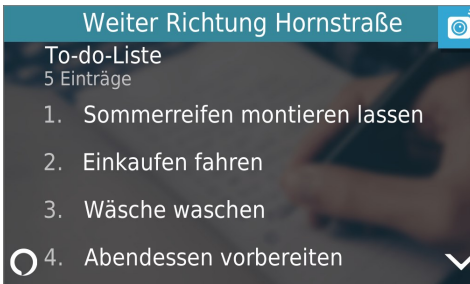

AUDIO VIA AUTORADIO

Verwende die Bluetooth-Verbindung via Smartphone oder die AUX-Verbindung (separates Kabel benötigt) um sämtliche Audiofunktionen über die Lautsprecher Deines Fahrzeugs abzuspielen.

INTEGRIERTES WLAN

Zur Verfügung stehende Updates zu Navigationskarten, POIs und Software lassen sich einfach und komfortabel über eine WLAN-Netzwerkverbindung installieren.

SCREENSHOTS

Media Wiedergabe während der Navigation

Amazon Alexa Listen, Skills, Infos und mehr

Freisprechfunktion

Verkehrsinformationen mit Split-Lane-Traffic

POI Suche mit Alexa und Garmin

Garmin BC40 Rückfahrkamera kompatibel

GARMIN DRIVE™ APP

Die Garmin Drive App ist eine einfache, intuitive Anwendung um kompatible Garmin Navis über Bluetooth® mit dem Smartphone zu verbinden. Nach der Erstkonfiguration über die Schritt-für-Schritt Anleitung versorgt sie ohne weiteres Zutun das Navi mit Echtzeitdiensten und Updates sowie mit Sprachassistent beim Garmin DriveSmart 65 mit Amazon Alexa. Der Umfang der Echtzeitdienste beinhaltet Garmin Live Traffic Verkehrsinformationen, Smart Notifications für die Anzeige von Handybenachrichtigungen direkt auf dem Navidisplay, Live Weather, Live Parking für die Parkplatzwahrscheinlichkeit am Zielort, Günstig Tanken und Live Radar für Hinweise zu gemeldeten mobilen Blitzern. Amazon Alexa Modelle bieten zudem alle Funktionen der Sprachassistent. Musik und Hörbücher anderer Quellen können manuell bedient zusätzlich genutzt werden.