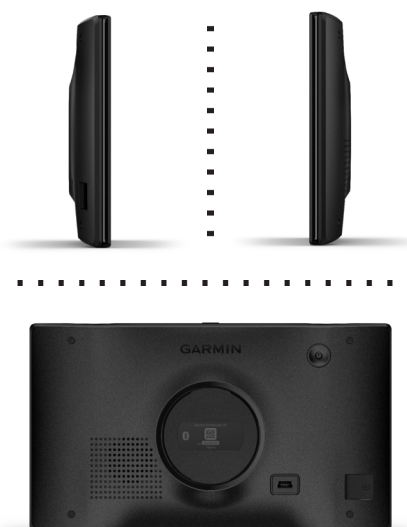

PRODUKTBESCHREIBUNG

Das DriveSmart 65 mit Amazon Alexa kombiniert erstmalig Garmin Premium Navigation mit der Alexa Sprachassistenten in einem Gerät. Damit kannst Du nun auch unterwegs Alexa Funktionen wie Musik, Wetter, Nachrichten, Informationen, Listen, Termine und vieles mehr direkt über Dein Garmin verwenden. Nutze die Garmin Sprachsteuerung für die Adresseingabe und POI Suche, zur Gerätesteuerung und Aktivierung der BC40 Rückfahrkamera (separat erhältlich) sowie für Telefonate über die integrierte Freisprechfunktion. Dabei zeigt das hochauflösende 6,95 Zoll Multitouch-Glasdisplay auch das Albumcover der aktuellen Wiedergabe, Wetterdaten, Listen und mehr an. Über die Garmin Drive App stehen auch Echtzeitdienste wie Garmin Live Traffic Verkehrsinformation inkl. Split-Lane-Traffic, Live Parking und Live Radar sowie die sofortige serverbasierte Routenberechnung zur Verfügung. Die Verbindung mit den Lautsprechern des Fahrzeugs ist über die App via Bluetooth möglich oder alternativ über AUX (separates Kabel erforderlich). Neben den 3D-Navigationskarten für Europa, sind auch Garmin POIs sowie TripAdvisor® und Foursquare® Empfehlungen vorinstalliert. Dabei sind die Updates zum Kartenmaterial, den POIs und der Software über das integrierte WLAN-Modul besonders komfortabel und einfach durchführbar.

KEY FEATURES

GROSSES DISPLAY IM RAHMENLOSEN DESIGN

Das hochauflösende 6,95 Zoll (17,7cm) Multitouch-Glasdisplay ist besonders gut lesbar und bedienbar. Zudem bietet das rahmenlose Design mit Glasoberfläche auch noch etwas fürs Auge.