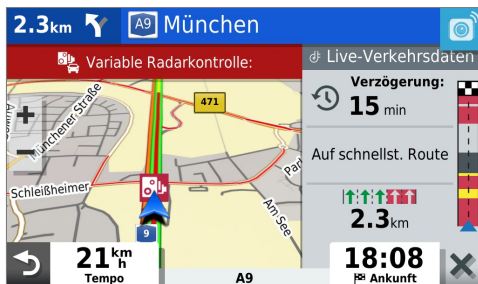

Das Navi verfügt über vorinstallierte 3D-Navigationskarten für 46 Länder in Europa, inklusive Updates.

GARMIN LIVE TRAFFIC

In Verbindung mit der Garmin Drive App unterstützt das Navi Garmin Verkehrsinformationen in Echtzeit inklusive Split-Lane-Traffic. Alternativrouten mit möglicher Zeitersparnis werden automatisch angeboten.

Zur Verfügung stehende Updates zu Navigationskarten, POIs und Software lassen sich einfach und komfortabel über eine WLAN-Netzwerkverbindung installieren.

SCREENSHOTS

Media Wiedergabe während der Navigation

Amazon Alexa Listen, Skills, Infos und mehr

Freisprechfunktion

Verkehrsinformationen mit Split-Lane-Traffic

POI Suche mit Alexa und Garmin

Garmin BC40 Rückfahrkamera kompatibel

GARMIN DRIVE™ APP

Die Garmin Drive App ist eine einfache, intuitive Anwendung um kompatible Garmin Navis über Bluetooth® mit dem Smartphone zu verbinden. Nach der Erstkonfiguration über die Schritt-für-Schritt Anleitung versorgt sie ohne weiteres Zutun das Navi mit Echtzeitdiensten und Updates sowie mit Sprachassistent beim Garmin DriveSmart 65 mit Amazon Alexa. Der Umfang der Echtzeitdienste beinhaltet Garmin Live Traffic Verkehrsinformationen, Smart Notifications für die Anzeige von Handybenachrichtigungen direkt auf dem Navidisplay, Live Weather, Live Parking für die Parkplatzwahrscheinlichkeit am Zielort, Günstig Tanken und Live Radar für Hinweise zu gemeldeten mobilen Blitzern. Amazon Alexa Modelle bieten zudem alle Funktionen der Sprachassistent. Musik und Hörbücher anderer Quellen können manuell bedient zusätzlich genutzt werden.