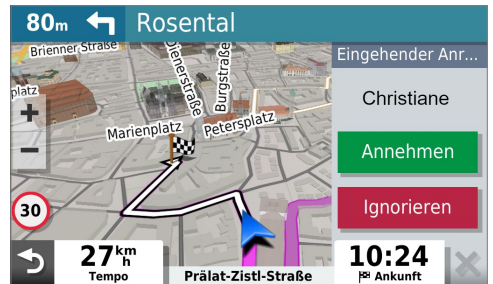

Das Navi verfügt über vorinstallierte 3D-Navigationskarten für 46 Länder in Europa, inklusive Updates.

GARMIN LIVE TRAFFIC

In Verbindung mit der Garmin Drive App unterstützt das Navi Garmin Verkehrsinformationen in Echtzeit inklusive Split-Lane-Traffic. Alternativrouten mit möglicher Zeitersparnis werden automatisch angeboten.

Zur Verfügung stehende Updates zu Navigationskarten, POIs und Software lassen sich einfach und komfortabel über eine WLAN-Netzwerkverbindung installieren.

SCREENSHOTS

Media Wiedergabe während der Navigation

Amazon Alexa Listen, Skills, Infos und mehr

Freisprechfunktion

Verkehrsinformationen mit Split-Lane-Traffic

POI Suche mit Alexa und Garmin

Garmin BC40 Rückfahrkamera kompatibel

GARMIN DRIVE™ APP

Die Garmin Drive App ist eine einfache, intuitive Anwendung um kompatible Garmin Navis über Bluetooth® mit dem Smartphone zu verbinden. Nach der Erstkonfiguration über die Schritt-für-Schritt Anleitung versorgt sie ohne weiteres Zutun das Navi mit Echtzeitdiensten und Updates sowie mit Sprachassistent beim Garmin DriveSmart 65 mit Amazon Alexa. Der Umfang der Echtzeitdienste beinhaltet Garmin Live Traffic Verkehrsinformationen, Smart Notifications für die Anzeige von Handybenachrichtigungen direkt auf dem Navidisplay, Live Weather, Live Parking für die Parkplatzwahrscheinlichkeit am Zielort, Günstig Tanken und Live Radar für Hinweise zu gemeldeten mobilen Blitzern. Amazon Alexa Modelle bieten zudem alle Funktionen der Sprachassistent. Musik und Hörbücher anderer Quellen können manuell bedient zusätzlich genutzt werden.