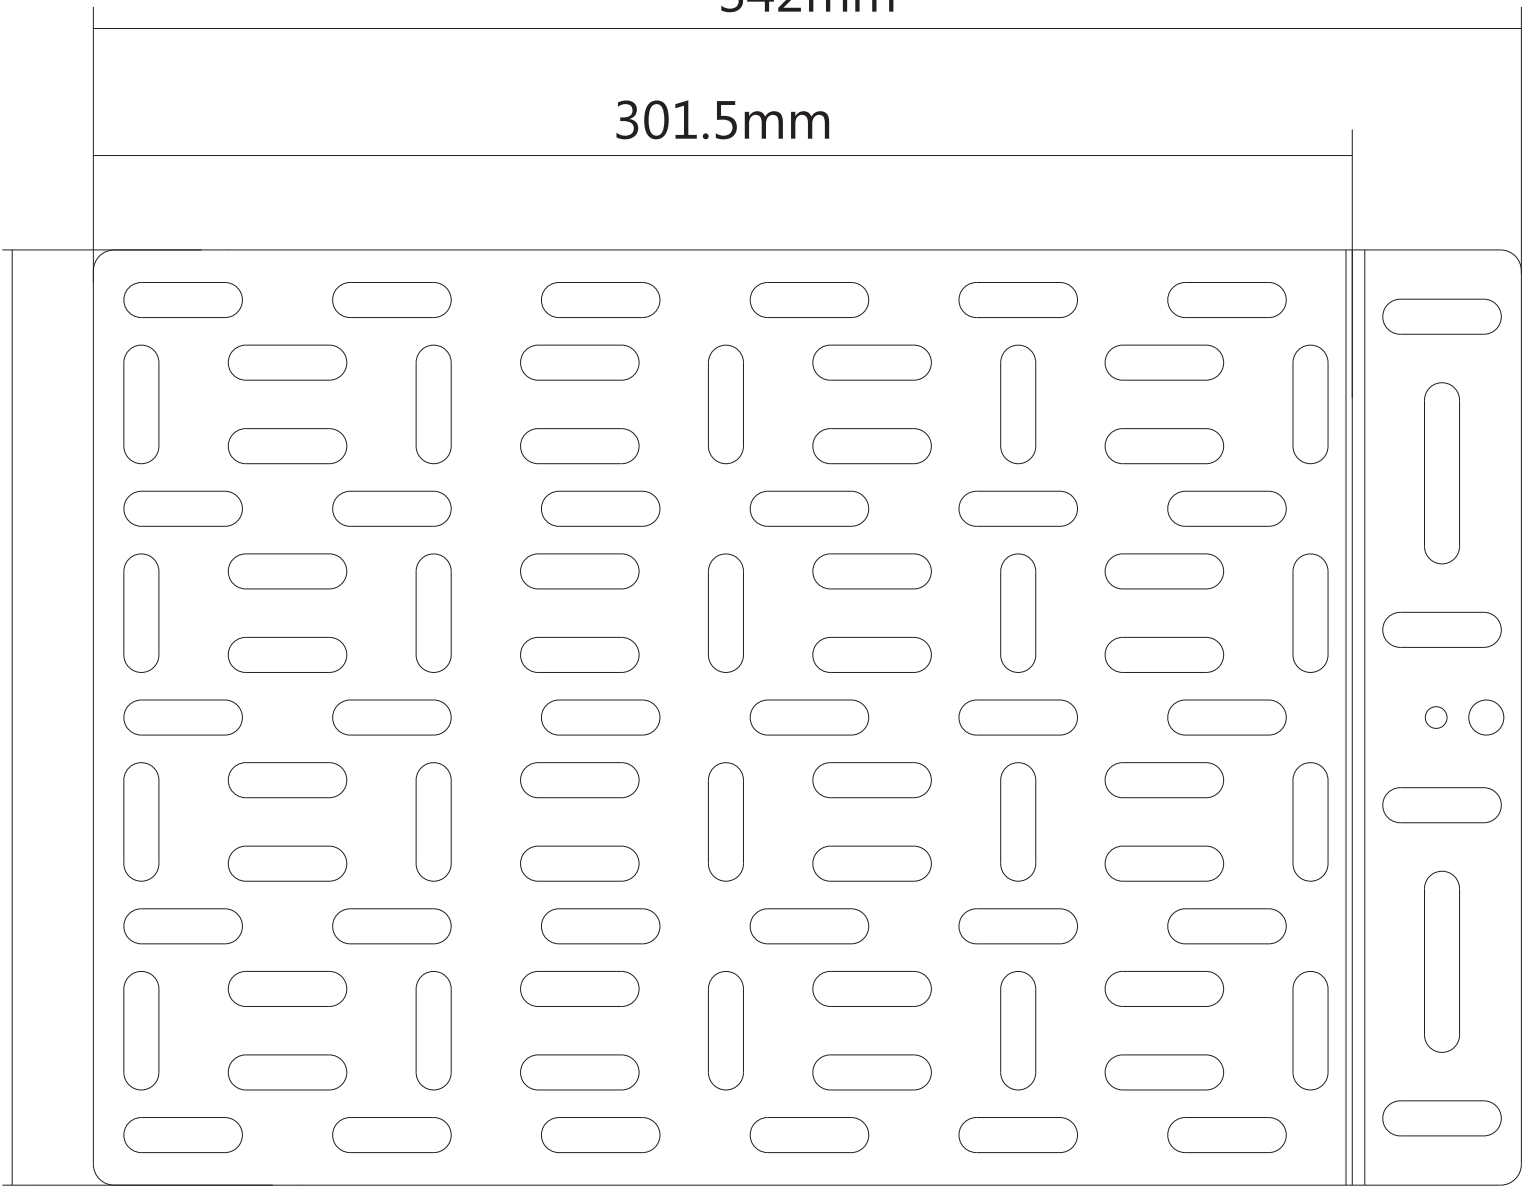

224mm

342mm

301.5mm

9.5mm