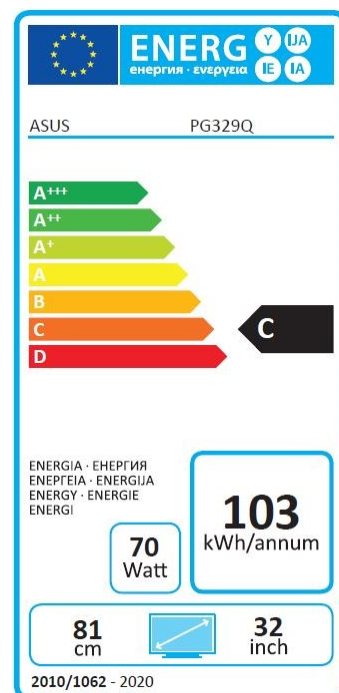

PG329Q

A	Supplier's Name	ASUS
B	Model Name	PG329Q
C	Energy Efficiency Class	C
D	Screen Size	E Centimetres
		F Inches
G	On mode power consumption (Watt)	70
H	Annual On-Mode Energy Consumption* (KWh)	103
I	Stand-by mode Power Consumption (Watt)	<0.5W
J	Off mode Power Consumption (Watt)	0W (hard switch)
K	Screen Resolution	2560 x 1440

*Energy consumption XYZ kWh per year, based on the power consumption of the television operating 4 hours per day for 365 days.

The actual energy consumption will depend on how the television is used.

A	Name des Lieferanten	ASUS
B	Modellbezeichnung	PG329Q
C	Energieeffizienzklasse	C
D	Bildschirmgröße	E Zentimeter
		F Zoll
G	Leistungsaufnahme im Betrieb (Watt)	70
H	Jährlicher Energieverbrauch (kWh)*	103
I	Leistungsaufnahme im Standbybetrieb (Watt)	<0.5W
J	Leistungsaufnahme im ausgeschalteten Zustand (Watt)	0W (hard switch)
K	Bildschirmauflösung	2560 x 1440

*Der jährliche Energieverbrauch XYZ basiert auf dem Stromverbrauch bei 4 Stunden Nutzung pro Tag an 365 Tagen. Der tatsächliche Stromverbrauch hängt von der individuellen Nutzung des Gerätes ab.

PG329Q

PG329Q

EAN:	4718017829168
PN:	90LM06L0-B01170
Hintergrundbeleuchtung / Paneltyp	IPS
Auflösung	2560x1440
Diagonalabmessung	32" (81.28cm)
Kontrastverhältnis	1000:1
Farbunterstützung	1073.7M (10bit)
Blickwinkel	178° horizontal & 178° vertikal
Reaktionszeit	1 ms
Helligkeit	600 cd/m ²
Bildwiederholfrequenz	175Hz
Pixelabstand	0.2768 mm
Gehäusefarbe	Schwarz
Abmessungen (BxHxT) / Gewicht	728.18x(451.83~551.83)x292.56mm / 9.5kg
Besonderheiten	VESA DisplayHDR 600. Flicker-Free
Schnittstellen	HDMI(v2.0) x2, DisplayPort 1.2, 3.5mm Mini-Jack, USB3.0 Type-B x1, US B3.0 Type-A x2
Zubehör	Netzkabel, Netzadapter, DisplayPort-Kabel, USB 3.0-Kabel, Kurzanleitung, LED-Lichtabdeckungen aus Acryl, HDMI-Kabel, Garantiekarte, Bericht zur Farbvorkalibrierung, ROG-Willkommenskarte, ROG-Aufkleber
Zertifizierung	TÜV Rheinland zertifizierte Flicker-Free und Blue Light Filter