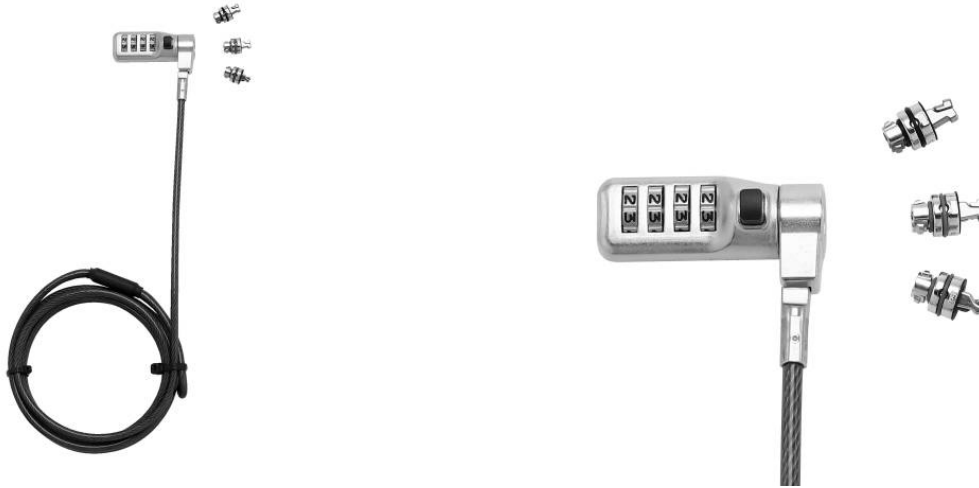

Security Combination Lock Exchangeable T/N/W Head

Eine Lösung für alles: 3-fach austauschbarer Kopfmechanismus für alle Schließlösungen.

Die Lösung: Das Objekt schützen. Dank des Sicherheits-Kombinationsschlosses mit austauschbarem T/N/W-Kopf passt Ihr Schloss auf alle Geräte, die mit einem Antidiebstahl-Port ausgestattet sind. Einfach, bequem und effektiv. Ideal für die Arbeit in Großraumbüros, öffentlichen Bereichen oder auf Reisen.

Spezifikationen

Artikelnummer:	D31713
EAN:	7640158668900
Gewicht:	0.134 kg
Material:	steel cable with TPR cover
Garantie:	24 months
Produktabmessungen:	2000 x 0 x 0 mm
Max. Geräte-Masse:	0 x 0 x 0 mm

Eigenschaften

- 4-stelliger Zahlencode, individuell einstellbar aus 10.000 Kombinationen
- PVC-beschichtetes mehradriges Stahlkabel, 2 m lang
- Maximaler Diebstahlschutz durch 4,4 mm Kabeldurchmesser
- Durch die 3 austauschbaren Köpfe (T-Lock, W-Lock und N-Lock) für alle Geräte geeignet.
- Flexible Arbeitsplatzgestaltung durch den 360°-Drehkopf und den 90°-Drehzylinder
- Funktioneller Klettverschluss für kompakte Lagerung und Transport