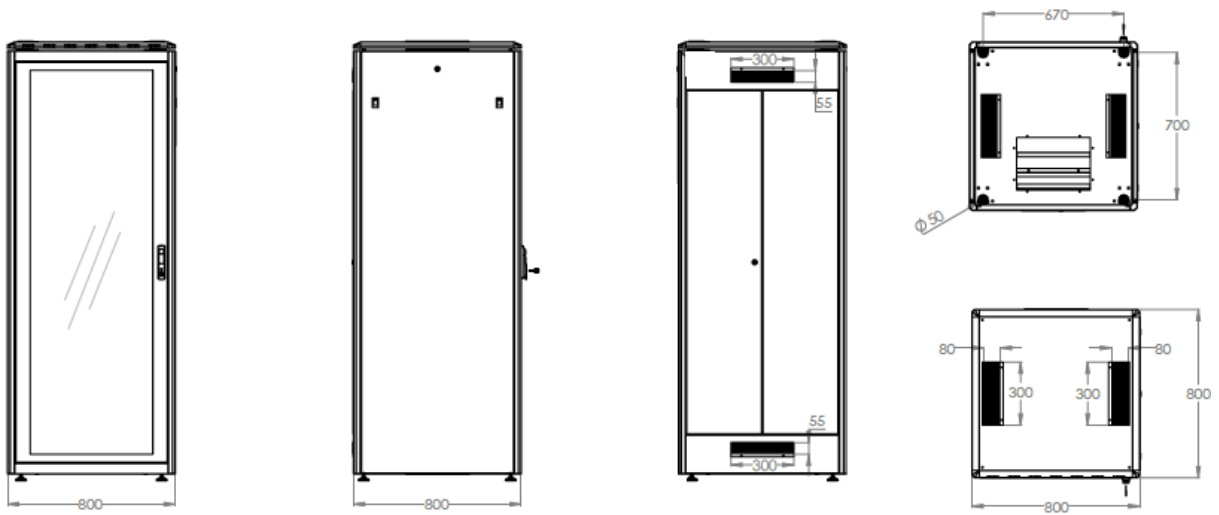

Technische Zeichnungen

Netzwerkschrank Unique Serie - 600 mm Breite x 600 mm Tiefe

Netzwerkschrank Unique Serie - 600 mm Breite x 800 mm Tiefe

Netzwerkschrank Unique Serie - 600 mm Breite x 1000 mm Tiefe

Netzwerkschrank Unique Serie - 600 mm Breite x 1200 mm Tiefe

Netzwerkschrank Unique Serie - 800 mm Breite x 800 mm Tiefe

Netzwerkschrank Unique Serie - 800 mm Breite x 1000 mm Tiefe