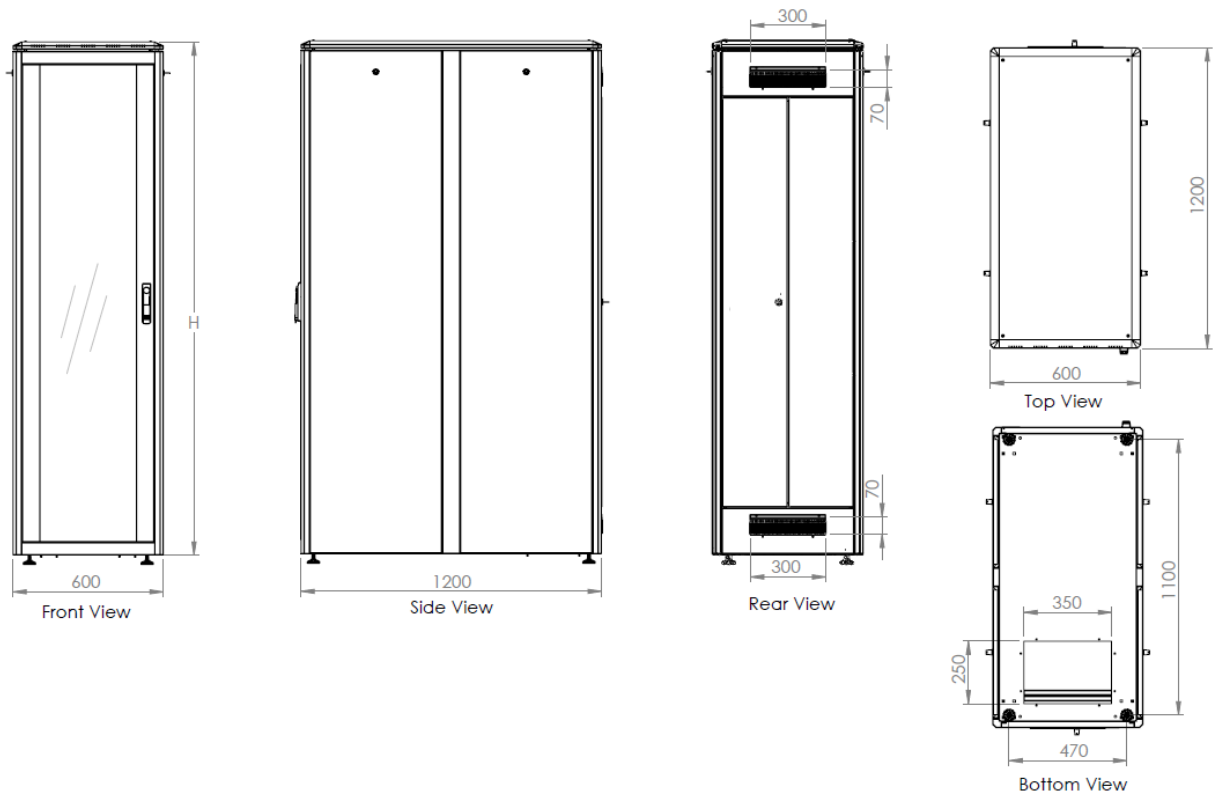

Die komplett montierten 483 mm (19")-Schränke sind in verschiedenen Höheneinheiten von 22HE bis zu 47HE und einer Breite von 600 oder 800 mm und einer Tiefe von 600, 800 oder 1000 mm erhältlich.

Standardfarbe Grau (RAL 7035) und Schwarz (RAL 9005); andere Farben erhältlich auf Anfrage.

Netzwerkschrank Unique Serie - 800 mm Breite x 1200 mm Tiefe

DN-19 42U-8/12-1	DIGITUS [®] 42HE Netzwerkschrank, 2053x800x1200 mm, Farbe Grau (RAL 7035)
DN-19 42U-8/12-1B	DIGITUS [®] 42HE Netzwerkschrank, 2053x800x1200 mm, Farbe Schwarz (RAL 7035)
DN-19 47U-8/12-1	DIGITUS [®] 47HE Netzwerkschrank, 2275x800x1200 mm, Farbe Grau (RAL 7035)
DN-19 47U-8/12-1B	DIGITUS [®] 47HE Netzwerkschrank, 2274x800x1200 mm, Farbe Schwarz (RAL 7035)

Technische Zeichnungen

Netzwerkschrank Unique Serie - 600 mm Breite x 600 mm Tiefe

Netzwerkschrank Unique Serie - 600 mm Breite x 800 mm Tiefe

Netzwerkschrank Unique Serie - 600 mm Breite x 1000 mm Tiefe

Netzwerkschrank Unique Serie - 600 mm Breite x 1200 mm Tiefe

Netzwerkschrank Unique Serie - 800 mm Breite x 800 mm Tiefe

Netzwerkschrank Unique Serie - 800 mm Breite x 1000 mm Tiefe