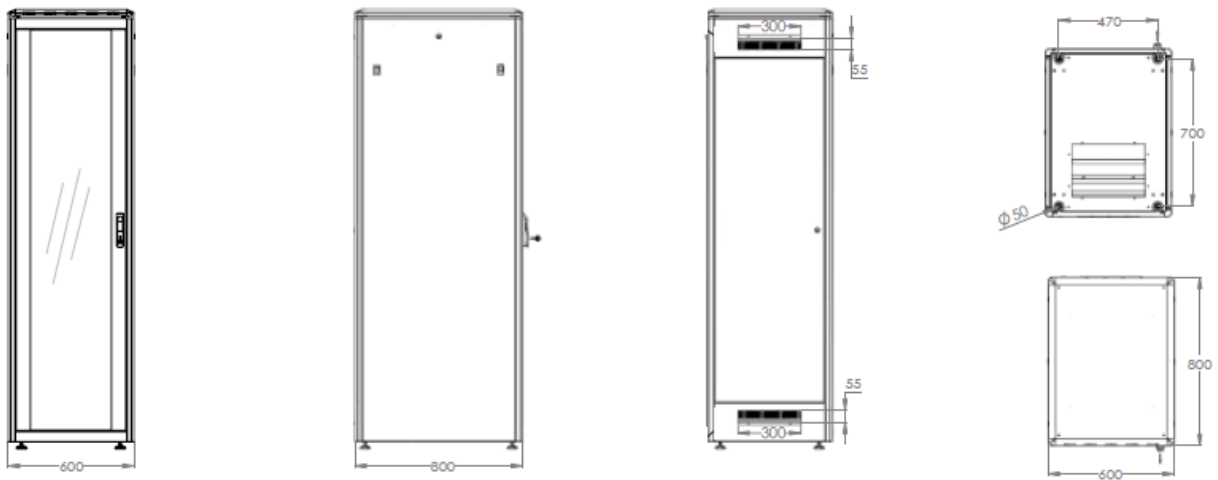

Netzwerkschrank Unique Serie - 800 mm Breite x 1200 mm Tiefe

DN-19 42U-8/12-1	DIGITUS [®] 42HE Netzwerkschrank, 2053x800x1200 mm, Farbe Grau (RAL 7035)
DN-19 42U-8/12-1B	DIGITUS [®] 42HE Netzwerkschrank, 2053x800x1200 mm, Farbe Schwarz (RAL 7035)
DN-19 47U-8/12-1	DIGITUS [®] 47HE Netzwerkschrank, 2275x800x1200 mm, Farbe Grau (RAL 7035)
DN-19 47U-8/12-1B	DIGITUS [®] 47HE Netzwerkschrank, 2274x800x1200 mm, Farbe Schwarz (RAL 7035)

Technische Zeichnungen

Netzwerkschrank Unique Serie - 600 mm Breite x 600 mm Tiefe

Netzwerkschrank Unique Serie - 600 mm Breite x 800 mm Tiefe

Netzwerkschrank Unique Serie - 600 mm Breite x 1000 mm Tiefe

Netzwerkschrank Unique Serie - 600 mm Breite x 1200 mm Tiefe

Netzwerkschrank Unique Serie - 800 mm Breite x 800 mm Tiefe

Netzwerkschrank Unique Serie - 800 mm Breite x 1000 mm Tiefe