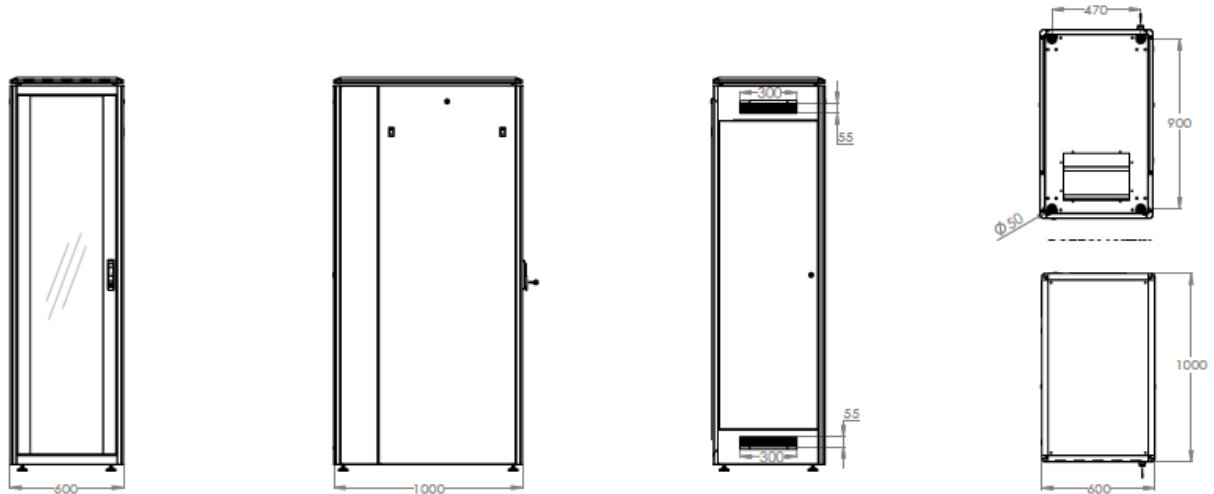

Technische Zeichnungen

Netzwerkschrank Unique Serie - 600 mm Breite x 600 mm Tiefe

Netzwerkschrank Unique Serie - 600 mm Breite x 800 mm Tiefe

Netzwerkschrank Unique Serie - 600 mm Breite x 1000 mm Tiefe

Netzwerkschrank Unique Serie - 600 mm Breite x 1200 mm Tiefe

Netzwerkschrank Unique Serie - 800 mm Breite x 800 mm Tiefe

Netzwerkschrank Unique Serie - 800 mm Breite x 1000 mm Tiefe