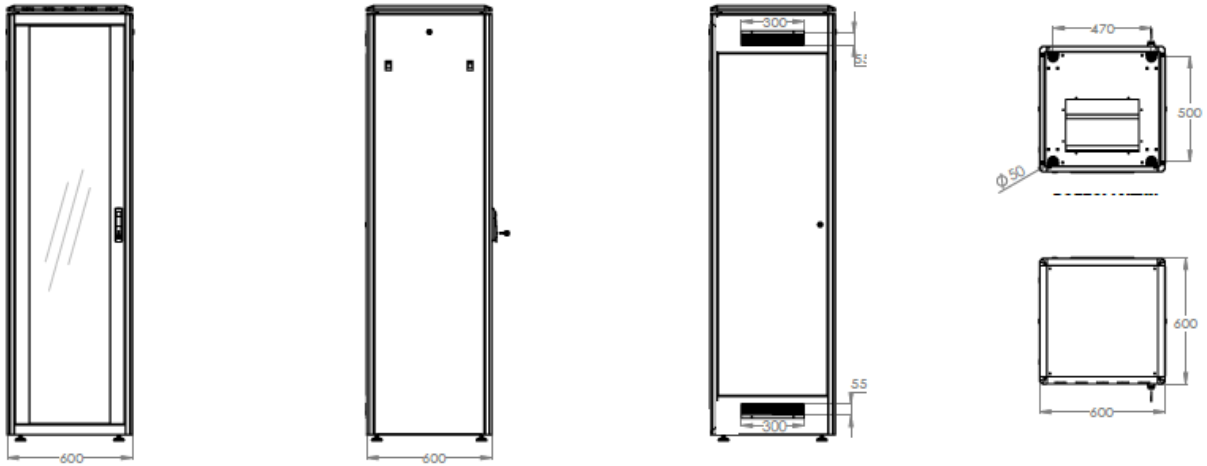

Netzwerkschrank Unique Serie - 800 mm Breite x 1000 mm Tiefe

DN-19 26U-8/10-1	DIGITUS [®] 26HE Netzwerkschrank 1342x800x1000 mm, Farbe Grau (RAL 7035)
DN-19 26U-8/10-B-1	DIGITUS [®] 26HE Netzwerkschrank 1342x800x1000 mm, Farbe Schwarz (RAL 9005)
DN-19 42U-8/10-1	DIGITUS [®] 42HE Netzwerkschrank 2053x800x1000 mm, Farbe Grau (RAL 7035)
DN-19 42U-8/10-B-1	DIGITUS [®] 42HE Netzwerkschrank 2053x800x1000 mm, Farbe Schwarz (RAL 9005)
DN-19 47U-8/10-1	DIGITUS [®] 47HE Netzwerkschrank 2275x800x1000 mm, Farbe Grau (RAL 7035)
DN-19 47U-8/10-B-1	DIGITUS [®] 47HE Netzwerkschrank 2275x800x1000 mm, Farbe Schwarz (RAL 9005)

Netzwerkschrank Unique Serie - 800 mm Breite x 1200 mm Tiefe

DN-19 42U-8/12-1	DIGITUS [®] 42HE Netzwerkschrank, 2053x800x1200 mm, Farbe Grau (RAL 7035)
DN-19 42U-8/12-1B	DIGITUS [®] 42HE Netzwerkschrank, 2053x800x1200 mm, Farbe Schwarz (RAL 7035)
DN-19 47U-8/12-1	DIGITUS [®] 47HE Netzwerkschrank, 2275x800x1200 mm, Farbe Grau (RAL 7035)
DN-19 47U-8/12-1B	DIGITUS [®] 47HE Netzwerkschrank, 2274x800x1200 mm, Farbe Schwarz (RAL 7035)

Technische Zeichnungen

Netzwerkschrank Unique Serie - 600 mm Breite x 600 mm Tiefe

Netzwerkschrank Unique Serie - 600 mm Breite x 800 mm Tiefe

Netzwerkschrank Unique Serie - 600 mm Breite x 1000 mm Tiefe

Netzwerkschrank Unique Serie - 600 mm Breite x 1200 mm Tiefe

Netzwerkschrank Unique Serie - 800 mm Breite x 800 mm Tiefe

Netzwerkschrank Unique Serie - 800 mm Breite x 1000 mm Tiefe