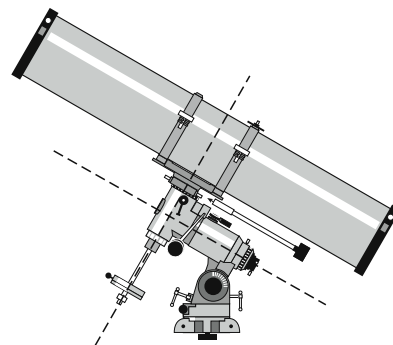

System einer Äquatorial-Montierung
Scheme of an Equatorial Mount