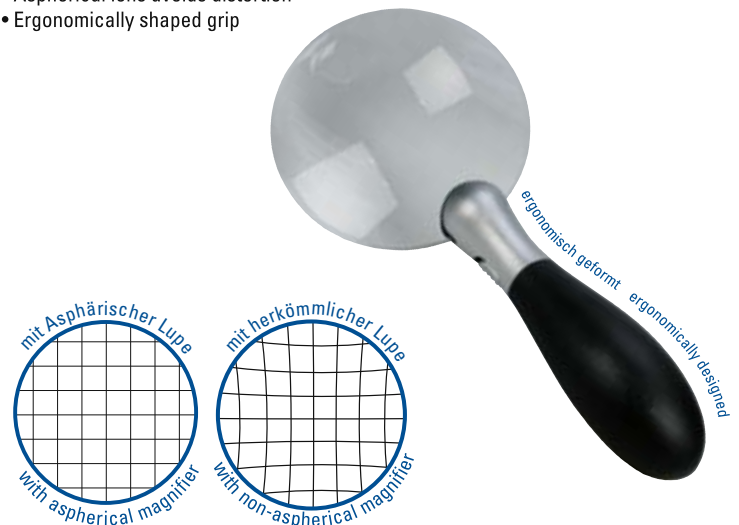

DÖRR Aspherical Magnifier 3x/5x with LED

Aspherical Magnifier 3x / 5x with LED

- LED illumination (requires 2x AAA Micro)
- 3x and 5x magnification
- Aspherical lens avoids distortion
- Ergonomically shaped grip