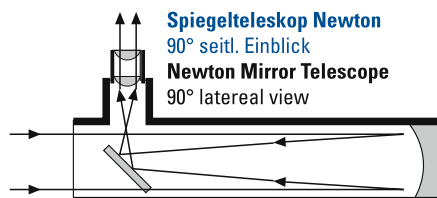

Reflektoren bis 130 mm mit sphärischem Spiegel, Reflektoren ab 150 mm mit parabolischem Spiegel
Reflectors up to 130 mm with spherical mirror, reflectors as of 150 mm with parabolic mirror