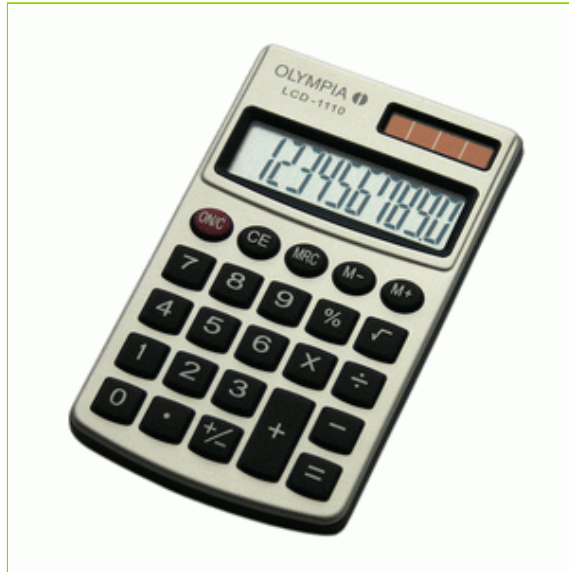

Taschenrechner Modell LCD 1110 silber

- Metallgehäuse
- Material der Tasten: Gummi
- Art der Anzeige: LCD
- 10-stelliges Display, 1-zeilig
- Batterie- und Solarbetrieb
- Memory-Funktion
- Mit Etui/Schutzhülle

- Grundrechenarten
- Speicherfunktion
- 0-Taste
- Korrektur
- Vorzeichenwechsel
- Wurzelrechnung
- Prozentrechnung
- Auto Power Aus
- Farbe: silber
- Abmessungen(B/T/H): 70 x 117 x 10 mm
- Gewicht: 60 g