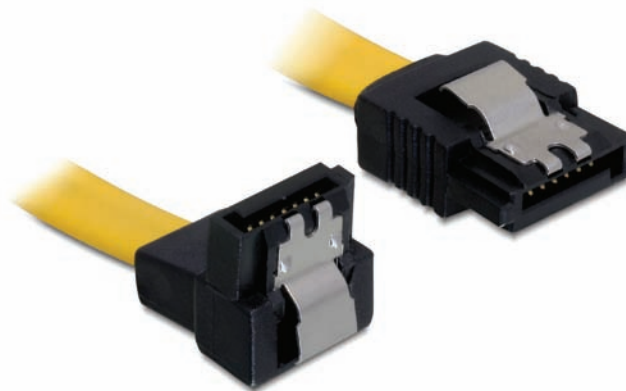

Kabel SATA 6 Gb/s unten/gerade Metall 20 cm

Kurzbeschreibung

Dieses SATA Kabel von Delock entspricht dem neuesten Standard und verfügt über eine Datentransferrate von bis zu 6 Gb/s. Es dient zum internen Anschluss verschiedener SATA 6 Gb/s Geräte, wie z.B. Festplatten, Controller Karten oder auch Flash Speicher. Beim Anschließen einer Festplatte wird das SATA Kabel nach unten weggeführt. Zudem ist die SATA 6 Gb/s Schnittstelle abwärtskompatibel zu den vorherigen SATA Versionen, wobei hier nur die jeweilige Transferrate erreicht werden kann. Zusätzliches Einrasten beim Anschließen der Kabel wird durch Metall Clips am SATA Stecker ermöglicht.

Art.	82800
EAN	4043619828005
Ursprungsland	China
Zolltarifnummer	85444290

Technische Daten

- SATA 6 Gb/s Spezifikation
- Abwärtskompatibel zu SATA 1.5 Gb/s und 3 Gb/s
- Datentransferraten bis zu 6 Gb/s
- Metall Clips
- Kabellänge: ca. 20 cm
- Anschlüsse: unten / gerade