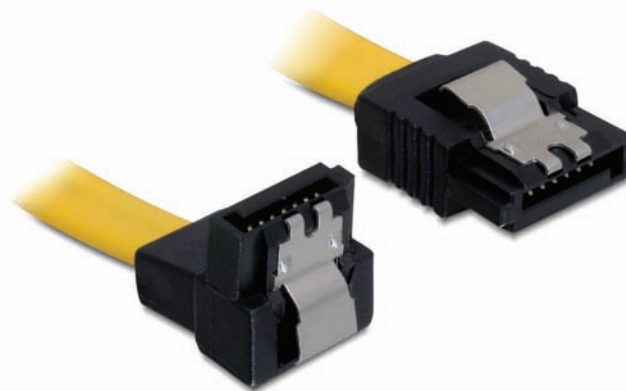

Kabel SATA 6 Gb/s unten/gerade Metall 30 cm

Kurzbeschreibung

Dieses SATA Kabel von Delock entspricht dem neuesten Standard und verfügt über eine Datentransferrate von bis zu 6 Gb/s. Es dient zum internen Anschluss verschiedener SATA 6 Gb/s Geräte, wie z.B. Festplatten, Controller Karten oder auch Flash Speicher. Beim Anschließen einer Festplatte wird das SATA Kabel nach unten weggeführt. Zudem ist die SATA 6 Gb/s Schnittstelle abwärtskompatibel zu den vorherigen SATA Versionen, wobei hier nur die jeweilige Transferrate erreicht werden kann. Zusätzliches Einrasten beim Anschließen der Kabel wird durch Metall Clips am SATA Stecker ermöglicht.

Art.	82806
EAN	4043619828067
Ursprungsland	China
Zolltarifnummer	85444290

Technische Daten

- SATA 6 Gb/s Spezifikation
- Abwärtskompatibel zu SATA 1.5 Gb/s und 3 Gb/s
- Datentransferraten bis zu 6 Gb/s
- Metall Clips
- Kabellänge: ca. 30 cm
- Anschlüsse: unten / gerade