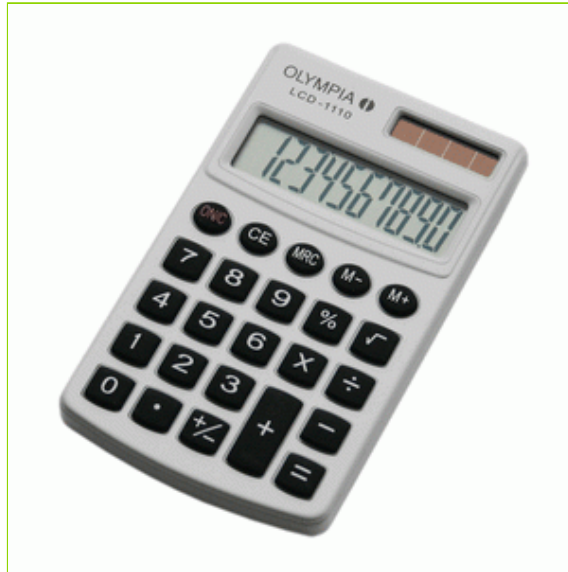

Taschenrechner Modell LCD 1110 weiß

- Metallgehäuse
- Material der Tasten: Gummi
- Art der Anzeige: LCD
- 10-stelliges Display, 1-zeilig
- Batterie- und Solarbetrieb
- Memory-Funktion
- Mit Etui/Schutzhülle

- Grundrechenarten
- Speicherfunktion
- 0-Taste
- Korrektur
- Vorzeichenwechsel
- Wurzelrechnung
- Prozentrechnung
- Auto Power Aus
- Farbe: weiß
- Abmessungen(B/T/H): 70 x 117 x 10 mm
- Gewicht: 60 g