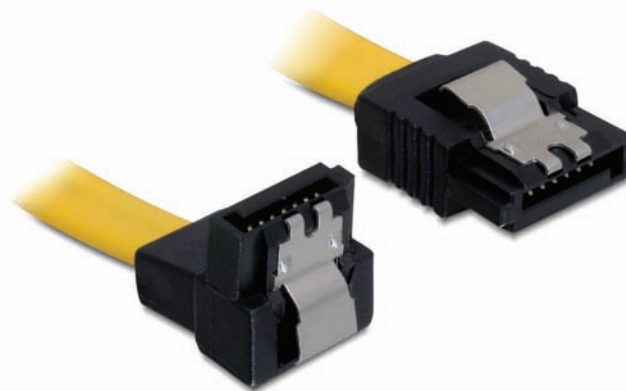

Kabel SATA 6 Gb/s unten/gerade Metall 70 cm

Kurzbeschreibung

Dieses SATA Kabel von Delock entspricht dem neuesten Standard und verfügt über eine Datentransferrate von bis zu 6 Gb/s. Es dient zum internen Anschluss verschiedener SATA 6 Gb/s Geräte, wie z.B. Festplatten, Controller Karten oder auch Flash Speicher. Beim Anschließen einer Festplatte wird das SATA Kabel nach unten weggeführt. Zudem ist die SATA 6 Gb/s Schnittstelle abwärtskompatibel zu den vorherigen SATA Versionen, wobei hier nur die jeweilige Transferrate erreicht werden kann. Zusätzliches Einrasten beim Anschließen der Kabel wird durch Metall Clips am SATA Stecker ermöglicht.

Art.	82814
EAN	4043619828142
Ursprungsland	China
Zolltarifnummer	85444290

Technische Daten

- SATA 6 Gb/s Spezifikation
- Abwärtskompatibel zu SATA 1.5 Gb/s und 3 Gb/s
- Datentransferraten bis zu 6 Gb/s
- Metall Clips
- Kabellänge: ca. 70 cm
- Anschlüsse: unten / gerade