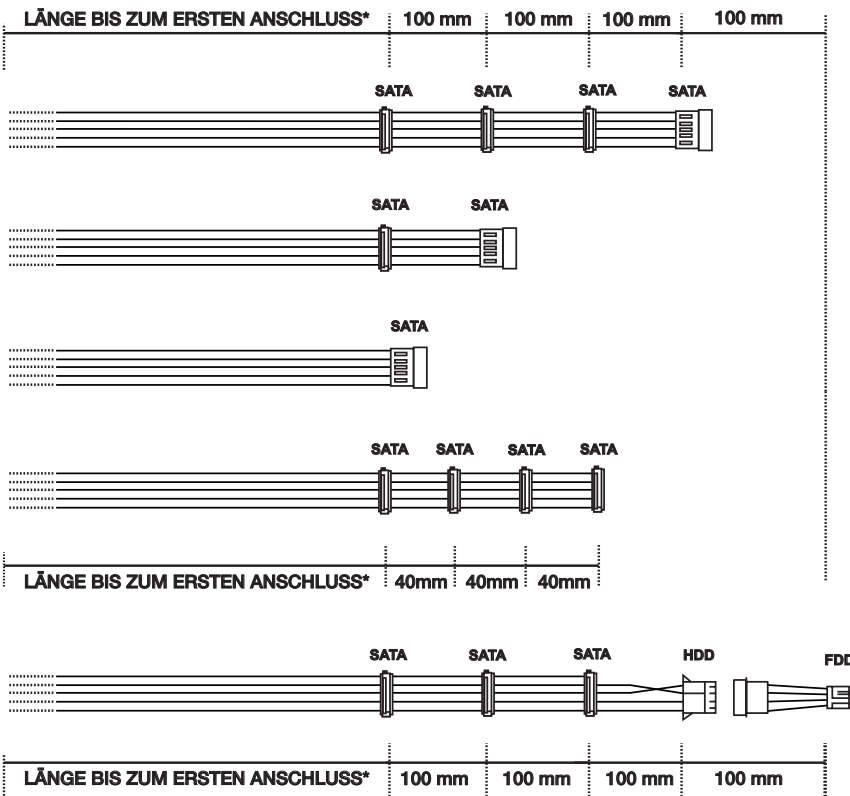

Unsere hochwertigen Power Cable natürlich!

Hohe Qualität, erstklassige Funktionalität und gutes Aussehen treffen in unserer hochwertigen Power Cable-Linie zusammen. Sie sind bestimmt zum Gebrauch an Ihrem leistungsfähigen be quiet! Netzteil mit Kabelmanagement. Diese einzeln ummantelten Hingucker in schwarz sind erhältlich als acht S-ATA- und zwei All-in-One-Modelle für maximalen Komfort und maximale Kompatibilität mit allen Gehäuseformaten, bei einer Garantie von drei Jahren. Frei kombinierbare Längen und geordnete Anschlüsse gewährleisten die perfekte Kombination aus stilischem Aussehen und gesteigerter Luftzirkulation sowie vielseitige Anschlussmöglichkeiten für Laufwerke und andere Komponenten.

Die hochwertigen einzeln ummantelten Power Cable verleihen Ihrem PC einen Touch von Eleganz und bieten maximalen Komfort. Von nun an wird jeder Tag der beste Tag Ihres PC's sein.

Technische Daten »	
Einzel ummantelte Kabel	✓
Farbe der Ummantelung	schwarz
Farbe der Kabel / Anschlüsse	schwarz
Sicherheitszertifikate	RoHS
Kompatibel mit allen Netzteilserien ab	Dark Power Pro P8, Straight Power E9, Pure Power L8, Power Zone

Kontakt »
Kostenlose Service-Hotline: 0800-0736-736 (Mo.-Fr. 9:00-17:30)
Mail: service@bequiet.com

POWER CABLE

Modell Spezifikationen »

Art. Nr.	Gesamtlänge	*Länge bis zum ersten Anschluss
CS-3640 CS-6940	600mm 900mm	300mm 600mm
CS-3420 CS-6740	400mm 800mm	300mm 600mm
CS-3310 CS-6610	300mm 600mm	300mm 600mm
CS-3440 CS-6740	420mm 720mm	300mm 600mm
CM-30750 CM-61050	700mm 1000mm	300mm 600mm