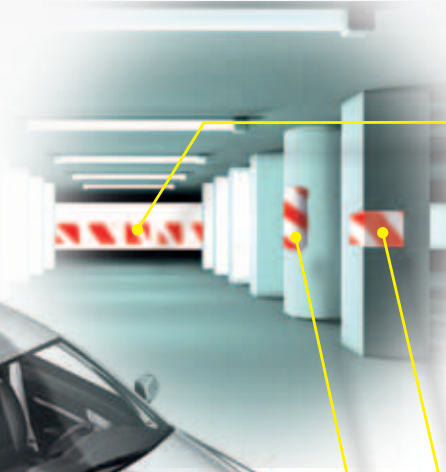

tesa® Auto Protect: intelligente Lösungen rund um das Auto

tesa® Anti Scratch

Unsichtbarer Schutz vor Abrieb, Korrosion und Steinschlägen

tesa® Anti Shock

Permanenter Schutz vor Lackschäden und Kratzern

Anti Scratch Universal XL

- Für Kofferraumkante, Einstiegsschweller und Motorhaubenkante
- Zuschneidbar
- 120 cm × 9,5 cm

Anti Scratch Universal S

- Für Türgriffeinlassungen, Kotflügel und Stoßstange
- Exzellentes Formanpassungsvermögen
- 15 cm × 10 cm

Anti Scratch Door & Mirror

- Für Türkanten und Außenspiegel
- Exzellentes Formanpassungsvermögen
- 15 cm × 2 cm

Anti Scratch Front & Back

- Speziell für Stoßstange und Kotflügel
- Exzellentes Formanpassungsvermögen
- 24 cm × 5 cm

Anti Shock Door

- Für flache Untergründe
- Haftend auf nahezu allen Untergründen
- 2 × 50 cm × 15 cm

Anti Shock Universal

- Für Ecken und flache Untergründe
- Haftend auf nahezu allen Untergründen
- 30 cm × 20 cm

Anti Shock Flexible

- Für Säulen und flache Untergründe
- Haftend auf nahezu allen Untergründen
- 40 cm × 30 cm