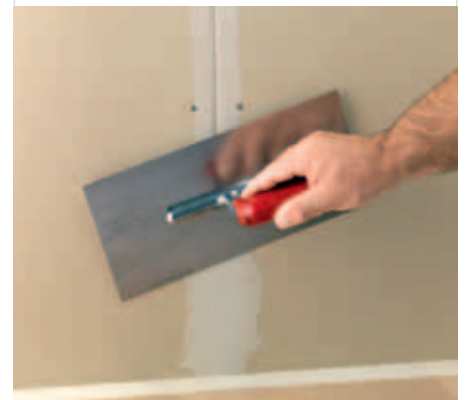

Bestell-Nr.	Artikelbeschreibung	Verpackung	m	mm	EAN	IP Stück	VE Stück
55446-00003	Robustes Abdeckband, gelb	Konturmanschette	33	50	4042448150219	6	36
57106-00000	Robustes Abdeckband, gelb	lose, etikettiert	33	30	4005800057151	10	60
57107-00000	Robustes Abdeckband, gelb	lose, etikettiert	33	50	4005800057175	6	36
05225-00014	Rissbrücke	Hängefaltschachtel	10	50	4042448149879	10	60
05255-00004	Glasfaser-Gewebeband	Konturmanschette	25	50	4042448001719	6	36