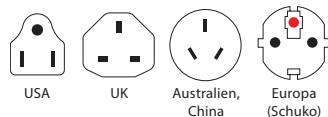

Ausgang

Spezifikationen

- Designed in Switzerland
- Geeignet für 2- und 3-polige Geräte
- Adaptiereingang für: Schweiz, Italien, Brasilien, USA/Japan, UK, Australien/China, Europa (Schuko & 2-Pol Euro)
- Ausschietzbare 3-Pol-Stecker: USA, UK, Australien/China, Europa (Schuko)
- Eingangsspannung: 100 V – 250 V
- Max. Last: 6.3 A
- Leistung: z.B. 100 W – 630 W / 250 V – 1575 W
- Integrierte Sicherung: T6.3 A
- USB Output: 5 V / 2400 mA shared
- Ist kein Spannungswandler

Gewicht

Adapter inkl. Top: 167 g
Retail Verpackung: 231 g

Dimensionen

Adapter inkl. Top: L 70 mm B 58 mm H 67 mm
Retail Verpackung: L 150 mm B 150 mm H 75 mm

Verpackungseinheiten

VPE Retail: 20
Dimensionen VPE Retail: L 345 mm B 410 mm H 385 mm
Palette Retail: 1000 Stk.

Standardfarbe: Weiss