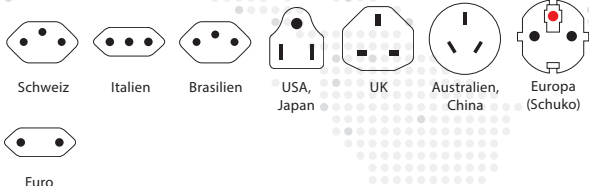

PRO Light USB – World

NOCH KOMPAKTER: DER KLEINSTE 3-POLIGE WELTREISEADAPTER MIT INTEGRIERTEM USB-LADEGERÄT

Der PRO Light USB – World sorgt für einfachen und sicheren Anschluss 2- und 3-poliger Geräte von und in über 200 Länder (dank des inkludierten World to Europe Tops). Die verfügbare Leistung von bis zu 1575 W macht ihn einzigartig in der Anwendung auch für leistungsstarke Geräte wie Laptop und Föhn. Der PRO Light USB – World bietet die sicherste Lösung, Geräte weltweit einzusetzen.

Zusätzlich bietet der integrierte duale USB-Port mit insgesamt 2400 mA ausreichend Energie, um zeitgleich zwei USB-Geräte bequem aufzuladen, auch wenn zusätzlich ein weiteres Gerät über den Adapter angeschlossen ist.

Kompatibilität

Eingang

Ausgang

Spezifikationen

- Designed in Switzerland
- Geeignet für 2- und 3-polige Geräte
- Adaptiereingang für: Schweiz, Italien, Brasilien, USA/Japan, UK, Australien/China, Europa (Schuko & 2-Pol Euro)
- Ausschietzbare 3-Pol-Stecker: USA, UK, Australien/China, Europa (Schuko)
- Eingangsspannung: 100 V – 250 V
- Max. Last: 6.3 A
- Leistung: z.B. 100 W – 630 W / 250 V – 1575 W
- Integrierte Sicherung: T6.3 A
- USB Output: 5 V / 2400 mA shared
- Ist kein Spannungswandler

Gewicht

Adapter inkl. Top: 167 g
Retail Verpackung: 231 g

Dimensionen

Adapter inkl. Top: L 70 mm B 58 mm H 67 mm
Retail Verpackung: L 150 mm B 150 mm H 75 mm

Verpackungseinheiten

VPE Retail: 20
Dimensionen VPE Retail: L 345 mm B 410 mm H 385 mm
Palette Retail: 1000 Stk.

Standardfarbe: Weiss