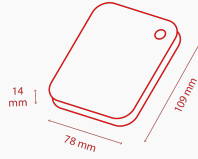

-  Externe 2,5"-Festplatte
-  Mattes Finish
-  USB 3.0-Anschluss (SuperSpeed)
-  Stromversorgung per USB-Anschluss

Handbuch

[Canvio-Basics_UM.pdf](#) 

Werkzeuge

[ToshibaStorageDiagnosticTool_1.30.8920.zip](#) 

Produktdaten

Eckdaten

Schnittstelle	USB 3.2 Gen 1 (USB 2.0-kompatibel)
Max. Übertragungsrate	~ 5,0 Gbit/s
Dateisystem	NTFS (MS Windows) Bei Mac OS Neuformatierung erforderlich
Stromversorgung	über USB-Anschluss (max. 900 mA)
Systemanforderungen	Formatiertes NTFS für Microsoft® Windows® 10, Windows® 8.1 Ein freier USB 3.2 Gen 1- oder USB 2.0-Anschluss Bei macOS v11.2 / v10.15 / v10.14 / v10.13 / v10.12 / OS X v10.11 ist eine Neuformatierung erforderlich.

Box Content

Packungsinhalt	Canvio Basics USB 3.2 Gen 1-Kabel (Typ A auf Micro-B) Benutzerhandbuch (auf der Festplatte vorinstalliert)
-----------------------	--

Maße

Gewicht	500 GB: 140 g 1 TB, 2 TB: 149 g 4 TB: 217,5 g
Abmessungen	500 GB, 1 TB, 2 TB: 78 x 109 x 14 mm 4 TB: 78 x 109 x 19,5 mm
Gehäuse	Matt

Produktauswahl

Teilenummer	Kapazität	Farbe
HDTB440EK3CA	4 TB	Schwarz
HDTB420EK3AA	2 TB	Schwarz
HDTB410EK3AA	1 TB	Schwarz
HDTB405EK3AA	500 GB	Schwarz

Logistische Informationen:

Abmessungen Verpackung	111 x 38 x 141 mm
Verpackungsgewicht (brutto)	500 GB, 1 TB, 2 TB: 246 g 4 TB: 307 g
Abmessungen Großpackung	123 x 205 x 165 mm
Gewicht Großpackung (brutto)	500 GB, 1 TB, 2 TB: 1,36 kg 4 TB: 1,67 kg
Einheiten pro Großpackung	5
Abmessungen Palette	1150 x 1150 x 130 mm
Palettengewicht (netto)	22 kg
Einheiten pro Palette	1350