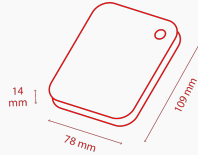

-  Externe 2,5"-Festplatte
-  Mattes Finish
-  USB 3.0-Anschluss (SuperSpeed)
-  Stromversorgung per USB-Anschluss

Handbuch

[Canvio-Basics_UM.pdf](#) 

Werkzeuge

[ToshibaStorageDiagnosticTool_1.30.8920.zip](#) 

Produktdaten

Eckdaten

Schnittstelle	USB 3.2 Gen 1 (USB 2.0-kompatibel)
Max. Übertragungsrate	~ 5,0 Gbit/s
Dateisystem	NTFS (MS Windows) Bei Mac OS Neuformatierung erforderlich
Stromversorgung	über USB-Anschluss (max. 900 mA)
Systemanforderungen	Formatiertes NTFS für Microsoft® Windows® 10, Windows® 8.1 Ein freier USB 3.2 Gen 1- oder USB 2.0-Anschluss Bei macOS v11.2 / v10.15 / v10.14 / v10.13 / v10.12 / OS X v10.11 ist eine Neuformatierung erforderlich.

Box Content

Packungsinhalt	Canvio Basics USB 3.2 Gen 1-Kabel (Typ A auf Micro-B) Benutzerhandbuch (auf der Festplatte vorinstalliert)
-----------------------	--

Maße

Gewicht	500 GB: 140 g 1 TB, 2 TB: 149 g 4 TB: 217,5 g
Abmessungen	500 GB, 1 TB, 2 TB: 78 x 109 x 14 mm 4 TB: 78 x 109 x 19,5 mm
Gehäuse	Matt

Produktauswahl

Teilenummer	Kapazität	Farbe
HDTB440EK3CA	4 TB	Schwarz
HDTB420EK3AA	2 TB	Schwarz
HDTB410EK3AA	1 TB	Schwarz
HDTB405EK3AA	500 GB	Schwarz

Logistische Informationen:

Abmessungen Verpackung	111 x 38 x 141 mm
Verpackungsgewicht (brutto)	500 GB, 1 TB, 2 TB: 246 g 4 TB: 307 g
Abmessungen Großpackung	123 x 205 x 165 mm
Gewicht Großpackung (brutto)	500 GB, 1 TB, 2 TB: 1,36 kg 4 TB: 1,67 kg
Einheiten pro Großpackung	5
Abmessungen Palette	1150 x 1150 x 130 mm
Palettengewicht (netto)	22 kg
Einheiten pro Palette	1350