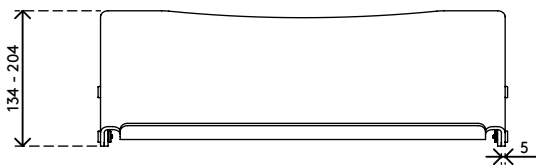

49.400

Addit ErgoDoc® Dokumentenhalter - verstellbar 400

Ein sehr effektiver in-line A3-Dokumentenhalter. Dieser Ergo Doc® ist in sechs kleinen Schritten höhenverstellbar. Heben Sie ihn einfach an, um die Tastatur bei Nichtgebrauch darunter zu schieben.

- Geeignet für Dokumente/Bücher/Broschüren/Mappen etc. bis zu A3-Größe
- Richtet Dokumente und Monitor in einer Linie aus und verhindert Augenermüdung und Nackenverspannung
- Spart Platz auf dem Schreibtisch
- Abmessungen (B x T x H): 536 x 270 x 136 - 206 mm
- Höhenverstellbar von 136 - 206 mm in 6 Schritten
- 5 mm dickes durchsichtiges Acryl
- Max. Tragkraft 6 kg
- Hebt den ErgoDoc® an, um Platz für die Tastatur zu

schaffen

addit

Addit ErgoDoc® Dokumenten-halter - verstellbar 400

2015/10/05

49.400

 580 x 295 x 115 mm

 1 pcs

 helles Acryl