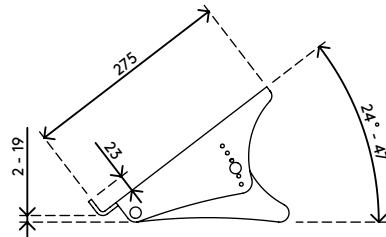

addit

Addit ErgoDoc® Dokumenten-halter - verstellbar 400

2015/10/05

49.400

580 x 295 x 115 mm

1 pcs

helles Acryl

1,65 kg

805410494001