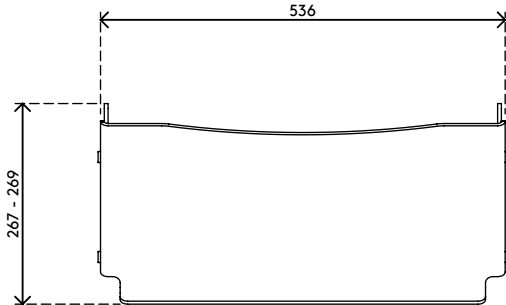

49.400

Addit ErgoDoc® Dokumentenhalter - verstellbar 400

Ein sehr effektiver in-line A3-Dokumentenhalter. Dieser Ergo Doc® ist in sechs kleinen Schritten höhenverstellbar. Heben Sie ihn einfach an, um die Tastatur bei Nichtgebrauch darunter zu schieben.

- Geeignet für Dokumente/Bücher/Broschüren/Mappen etc. bis zu A3-Größe
- Richtet Dokumente und Monitor in einer Linie aus und verhindert Augenermüdung und Nackenverspannung
- Spart Platz auf dem Schreibtisch
- Abmessungen (B x T x H): 536 x 270 x 136 - 206 mm
- Höhenverstellbar von 136 - 206 mm in 6 Schritten
- 5 mm dickes durchsichtiges Acryl
- Max. Tragkraft 6 kg
- Hebt den ErgoDoc® an, um Platz für die Tastatur zu

schaffen

addit

Addit ErgoDoc® Dokumenten-halter - verstellbar 400

2015/10/05

49.400

 580 x 295 x 115 mm

 1 pcs

 helles Acryl