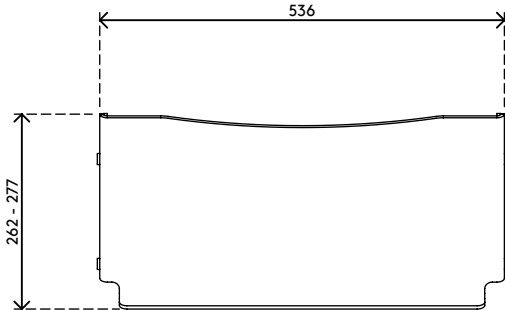

49.410

Addit ErgoDoc® Dokumentenhalter - verstellbar 410

Ein sehr effektiver in-line A3-Dokumentenhalter. Dieser Ergo Doc® ist in sechs kleinen Schritten höhenverstellbar. Durch die erhöhte Unterkante kann die Tastatur bei Nichtgebrauch einfach unter den Dokumentenhalter geschoben werden.

- Geeignet für Dokumente/Bücher/Broschüren/Mappen etc. bis zu A3-Größe
- Richtet Dokumente und Monitor in einer Linie aus und verhindert Augenermüdung und Nackenverspannung
- Spart Platz auf dem Schreibtisch
- Abmessungen (B x T x H): 536 x 278 x 160 - 235 mm
- Höhenverstellbar von 160 - 235 mm in 6 Schritten
- 5 mm dickes durchsichtiges Acryl
- Max. Tragkraft 6 kg
- Bringt die Tastatur unter dem ErgoDoc® unter, für

noch mehr Platz auf dem Schreibtisch

addit

Addit ErgoDoc® Dokumenten-halter - verstellbar 410

2015/10/05

49.410

 590 x 300 x 115 mm

 1 pcs

 helles Acryl