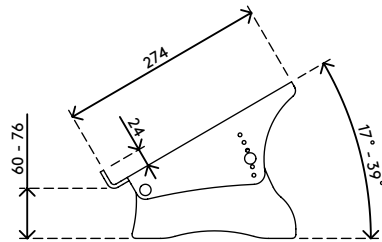

49.410

Addit ErgoDoc® Dokumentenhalter - verstellbar 410

Ein sehr effektiver in-line A3-Dokumentenhalter. Dieser Ergo Doc® ist in sechs kleinen Schritten höhenverstellbar. Durch die erhöhte Unterkante kann die Tastatur bei Nichtgebrauch einfach unter den Dokumentenhalter geschoben werden.

- Geeignet für Dokumente/Bücher/Broschüren/Mappen etc. bis zu A3-Größe
- Richtet Dokumente und Monitor in einer Linie aus und verhindert Augenermüdung und Nackenverspannung
- Spart Platz auf dem Schreibtisch
- Abmessungen (B x T x H): 536 x 278 x 160 - 235 mm
- Höhenverstellbar von 160 - 235 mm in 6 Schritten
- 5 mm dickes durchsichtiges Acryl
- Max. Tragkraft 6 kg
- Bringt die Tastatur unter dem ErgoDoc® unter, für

noch mehr Platz auf dem Schreibtisch

addit

Addit ErgoDoc® Dokumenten-halter - verstellbar 410

2015/10/05

49.410

 590 x 300 x 115 mm

 1 pcs

 helles Acryl