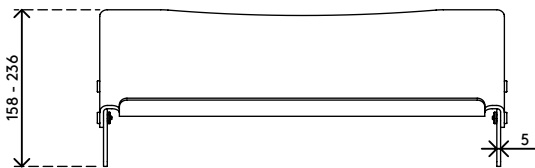

49.410

Addit ErgoDoc® Dokumentenhalter - verstellbar 410

Ein sehr effektiver in-line A3-Dokumentenhalter. Dieser Ergo Doc® ist in sechs kleinen Schritten höhenverstellbar. Durch die erhöhte Unterkante kann die Tastatur bei Nichtgebrauch einfach unter den Dokumentenhalter geschoben werden.

- Geeignet für Dokumente/Bücher/Broschüren/Mappen etc. bis zu A3-Größe
- Richtet Dokumente und Monitor in einer Linie aus und verhindert Augenermüdung und Nackenverspannung
- Spart Platz auf dem Schreibtisch
- Abmessungen (B x T x H): 536 x 278 x 160 - 235 mm
- Höhenverstellbar von 160 - 235 mm in 6 Schritten
- 5 mm dickes durchsichtiges Acryl
- Max. Tragkraft 6 kg
- Bringt die Tastatur unter dem ErgoDoc® unter, für

noch mehr Platz auf dem Schreibtisch

addit

Addit ErgoDoc® Dokumenten-halter - verstellbar 410

2015/10/05

49.410

 590 x 300 x 115 mm

 1 pcs

 helles Acryl