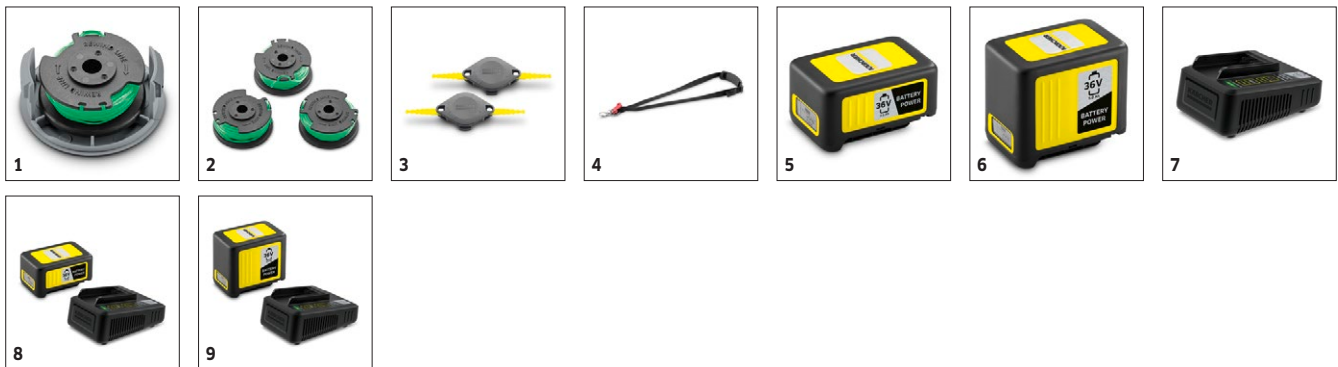

LTR 36-33 BATTERY

1.444-350.0

KÄRCHER

		Bestell-Nr.				Preis	Beschreibung	
Rasentrimmer								
Fadenspule LTR 36 Battery	1	2.444-015.0					Ein gedrehter Trimmerfaden und automatischer Fadennachschub machen die Fadenspule mit Kappe für den 36 V Kärcher Battery Power-Rasentrimmer zum perfekten Arbeitsgerät für schwer zugängliche Stellen im Garten.	■
Fadenspulen im Dreierpack LTR 36 Battery	2	2.444-017.0					Die Fadenspule im Dreierpack mit gedrehtem Schneidfaden sorgt für saubere Ergebnisse an schwer zugänglichen Stellen. Sie ist für den 36 V Kärcher Battery Power-Rasentrimmer geeignet.	□
Trimmermesser im Doppelpack LTR Battery	3	2.444-022.0					Im Garten wuchert der Wildwuchs an Stellen, die schwer erreichbar sind? Nicht nach dem Einsatz der Trimmermesser mit Doppelklinge, abgestimmt auf alle 18 V und 36 V Kärcher Battery Power-Rasentrimmer.	□
Unkrautentferner								
Schultergurt	4	2.445-242.0					Bequem und entlastend für den Anwender: der ergonomische Schultergurt für langes, ermüdungsfreies Arbeiten. Kompatibel mit vielen Kärcher Akku-Gartengeräten.	■
Akkus								
Battery Power 36/25	5	2.445-030.0					36 V / 2,5 Ah Battery Power Wechselakku mit innovativer Real Time Technology inkl. LCD-Display zur Anzeige des Akkuzustands. Geeignet für den Einsatz in allen Geräten der Kärcher 36 V Battery Power Akkuplattform.	□
Battery Power 36/50	6	2.445-031.0					36 V / 5,0 Ah Battery Power Wechselakku mit innovativer Real Time Technology inkl. LCD-Display zur Anzeige des Akkuzustands. Geeignet für alle Geräte der 36 V Kärcher Battery Power Akkuplattform.	□
Ladegeräte								
Schnellladegerät Battery Power 36 V	7	2.445-033.0					Mit dem Schnellladegerät lässt sich der 36 V / 2,5 Ah Wechselakku in nur 48 Minuten zu 80 % aufladen. Auch für alle weiteren Akkus der 36 V Kärcher Battery Power Akkuplattform geeignet.	□
Starterkit Akku und Ladegerät								
Starter Kit Battery Power 36/25	8	2.445-064.0					Das Starter Kit Battery Power 36/25 enthält einen 36 V/2,5 Ah Battery Power-Wechselakku sowie ein 36-V-Schnellladegerät. Für alle Geräte der Kärcher 36 V Akkuplattform.	□
Starter Kit Battery Power 36/50	9	2.445-065.0					Starter Kit Battery Power 36/50 inkl. 36 V/5,0 Ah Battery Power-Wechselakku und 36-V-Schnellladegerät. Geeignet für den Einsatz in allen Geräten der Kärcher 36-V-Akkuplattform.	□

■ Im Lieferumfang enthalten. □ Mögliches Zubehör.