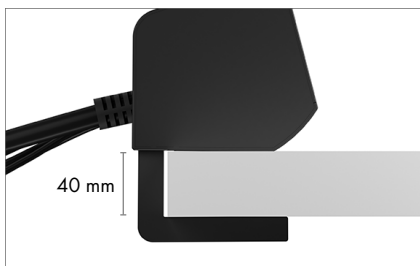

ICY BOX IB-TS301-5 5-Port Tischsteckdosenleiste und USB-Hub

Die kleine Schaltzentrale

Schließen Sie mit dem IB-TS301-5 Ihre oft genutzten USB-Geräte sowie Ihr Headset und SD-Karten einfach in Sicht- und Reichweite an ihrem Schreibtisch an.

Geschickt durch gefädelt

Kampf dem Kabelsalat! Mit der Integrierten Kabeldurchführung haben sie wieder den Durchblick und der Tisch wirkt aufgeräumt.

Nie mehr Kopfschmerzen!

Kennen Sie das? Aufstehen, bücken, krabbeln und den Kopf Stoßen. Aua! Und das um nur mal eben den Stecker in der Steckdose unter dem Tisch einzustecken. Mit der IB-TS301-5 gehört diese Situation der Geschichte an.