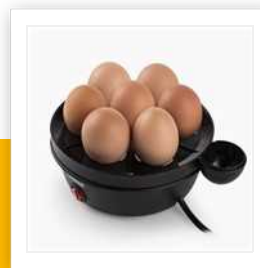

EK-3076

Eierkocher

Edelstahldeckel - Für 7 Eier

Design Edelstahl-Eierkocher für 7 Eier. Der Eierkocher ist mit Eiereinsatz, Meßbecher mit integriertem Eierstecher sowie automatischem Stop-Signal und An-/Aus Schalter ausgestattet.

Material Gehäuse	Plastik
Geeignet für	7
Deckel mit Dampfaustrittsöffnung	Ja
Material Deckel	Rostfreier Stahl
Ein-/Ausschalter mit Kontrollleuchte	Ja
Eierstecher	Ja
Messbecher	Ja
Verdecktes Heizelement	Ja
Herausnehmbarer Eiereinsatz	Ja
"Fertig"-Signal	Ja
Leistung	350 W