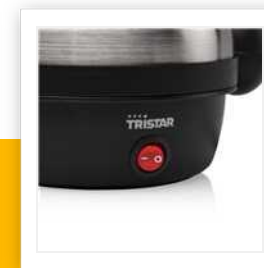

EK-3076

Eierkocher

Edelstahldeckel - Für 7 Eier

Design Edelstahl-Eierkocher für 7 Eier. Der Eierkocher ist mit Eiereinsatz, Meßbecher mit integriertem Eierstecher sowie automatischem Stop-Signal und An-/Aus Schalter ausgestattet.

Material Gehäuse	Plastik
Geeignet für	7
Deckel mit Dampfaustrittsöffnung	Ja
Material Deckel	Rostfreier Stahl
Ein-/Ausschalter mit Kontrollleuchte	Ja
Eierstecher	Ja
Messbecher	Ja
Verdecktes Heizelement	Ja
Herausnehmbarer Eiereinsatz	Ja
"Fertig"-Signal	Ja
Leistung	350 W