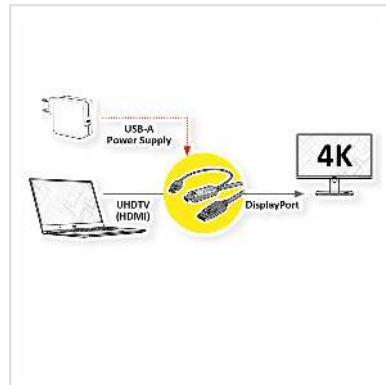

# ROLINE HDMI-Kabel UltraHDTV - DisplayPort, ST/ST, schwarz, 3 m

Artikelnummer	11.04.5993
Hersteller	ROLINE
Hersteller-Art.-Nr.	11.04.5993
EAN (Einzelstück)	7630049619500

**roline**  
Designed for Professionals

**4K**

**UHDTV nach DisplayPort Kabel zum Übertragen von Inhalten von beispielsweise Ihrer Grafikkarte (HDMI) auf Ihren Monitor (DP) - mit einer Qualität von bis zu 3840x2160 @60Hz, inkl. Audio-Übertragung!**

- HDTV (HDMI) ist der Standard für die digitale Video-Übertragung im TV-/Multimedia-Bereich für z.B. Anbindung eines Gerätes mit HDMI-Schnittstelle an einen Monitor mit DisplayPort-Anschluss
- Kabel mit einem UHDTV- und einem DisplayPort Stecker
- Hinweis: Ein UHDTV-DisplayPort-Kabel ist nur in einer Richtung verwendbar: Der HDMI Port-Stecker ist nur auf der Datenquellenseite verwendbar (z.B. Grafikkarte)

**ROLINE HDMI Kabel mit Displayport Stecker zum Verbinden eines Laptops, PCs, Monitors oder einer Grafikkarte mit einem TV, Beamer oder Projektor (DP Anschluss) - Bildschirmübertragungen in hochauflösender 4K Qualität.**