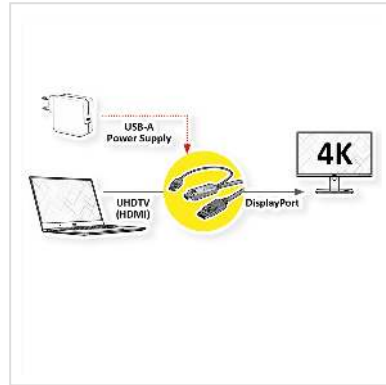

ROLINE HDMI-Kabel UltraHDTV - DisplayPort, ST/ST, schwarz, 1 m

Artikelnummer	11.04.5991
Hersteller	ROLINE
Hersteller-Art.-Nr.	11.04.5991
EAN (Einzelstück)	7630049619487

roline
Designed for Professionals

4K

UHDTV nach DisplayPort Kabel zum Übertragen von Inhalten von beispielsweise Ihrer Grafikkarte (HDMI) auf Ihren Monitor (DP) - mit einer Qualität von bis zu 3840x2160 @60Hz, inkl. Audio-Übertragung!

- HDTV (HDMI) ist der Standard für die digitale Video-Übertragung im TV-/Multimedia-Bereich für z.B. Anbindung eines Gerätes mit HDMI-Schnittstelle an einen Monitor mit DisplayPort-Anschluss
- Kabel mit einem UHDTV- und einem DisplayPort Stecker
- Hinweis: Ein UHDTV-DisplayPort-Kabel ist nur in einer Richtung verwendbar: Der HDMI Port-Stecker ist nur auf der Datenquellenseite verwendbar (z.B. Grafikkarte)

ROLINE HDMI Kabel mit Displayport Stecker zum Verbinden eines Laptops, PCs, Monitors oder einer Grafikkarte mit einem TV, Beamer oder Projektor (DP Anschluss) - Bildschirmübertragungen in hochauflösender 4K Qualität.

Tonwiedergabe auf dem Anzeigegerät in hoher Auflösung.

Technische Daten

Hersteller	ROLINE
Produktgruppe	Kabel
Produkttyp	UHDTV-DP-Kabel
Farbe	schwarz
Länge	1 m
Übertragungsqualität	DisplayPort v1.2
Max. Auflösung	3840 x 2160 @60Hz (4K, UHD-1)
Stecker Seite 1	HDMI Stecker
Stecker Seite 2	DisplayPort Stecker
Seite 1 Typ des Anschlusses	HDMI Typ A
Seite 1 Art des Anschlusses	Männlich (Stecker)
Seite 2 Typ des Anschlusses	DisplayPort
Seite 2 Art des Anschlusses	Männlich (Stecker)
Anwendungsbereich	extern
Kabelschirmung	geschirmt
Gewicht	65.2 g
Verpackungshöhe	20 mm
Verpackungsbreite	100 mm
Verpackungstiefe	100 mm
Paketgewicht	0.1 kg