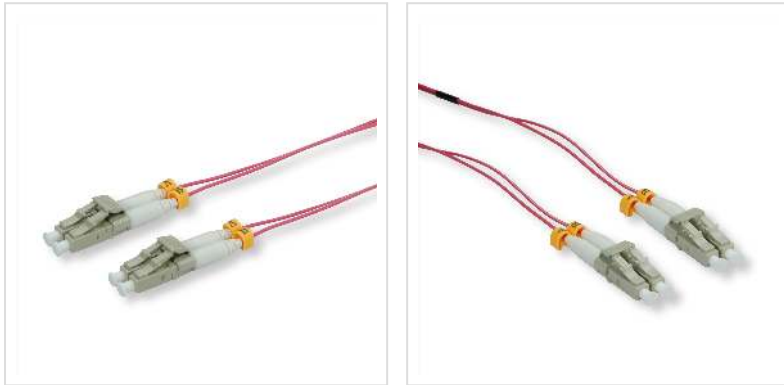

ROLINE LWL-Kabel SLIM 50/125µm OM4, LSOH, LC/LC, violett, 7 m

Artikelnummer	21.15.9266
Hersteller	ROLINE
Hersteller-Art.-Nr.	21.15.9266
EAN (Einzelstück)	7630049620070

Extra dünne ROLINE LWL-Patchkabel in OM4-Qualität für hoch performante LWL-Verkabelung in hochdichten Umgebungen. Der LC-Stecker mit seinem kleinen Querschnitt erlaubt hohe Dichten im Verteilerbereich. Und die extra dünnen Kabel haben gerade einmal 1,2mm Außendurchmesser je Faser!

- Faser- und Mantel-Material in ROLINE Qualität
- Außendurchmesser: 1,2 mm je Faser
- Duplexkabel mit Fasertyp Multi-Mode 50/125µm OM4 Die OM4-Faserqualität mit sehr geringer Dämpfung sorgt für eine hervorragende Qualität bei hohen Bandbreiten von bis zu 10 Gbit/s
- Modale Bandbreite: 4700 MHz-km
- Kabelfarbe: erika-violett

Technische Daten

Hersteller	ROLINE
Produktgruppe	Fiber Optic Kabel
Produkttyp	LWL-Patchkabel OM4
Farbe	violett
Länge	7 m
Anzahl Fasern	2

Aderaufbau	Kompaktader
Kabeltyp	Duplexkabel
Aussenkabel	nein
Faserquerschnitt	50/125µm OM4
Anschlüsse	LC / LC
Seite 1 Typ des Anschlusses	LC
Seite 2 Typ des Anschlusses	LC
Aramid Zugentlastung	ja
Aussen-Ø Kabel	1,2 x 2,4 mm
Aussenmantel Kabel	LS0H
Kabel LS0H	ja
Gewicht	24.8 g
Verpackungshöhe	20 mm
Verpackungsbreite	100 mm
Verpackungstiefe	100 mm
Paketgewicht	0.02 kg