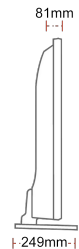

androidtv

Android TV

Technologie, die perfekt in deine Welt passt
Entdecke eine überragende Unterhaltungswelt von
Filmen, Shows und Spielen. Dank Google Voice
Assistant erhältst du die Antworten auf deine
Fragen direkt auf dem großen Bildschirm. Mit
Chromecast können Inhalte wie Filme, Shows und
Fotos einfach abgespielt werden.

Google Assistant

Verwenden Sie Ihre Stimme, um nach Sendungen
zu suchen, Ihren Fernseher zu steuern, Ihren Tag
zu planen und vieles mehr. Fragen Sie einfach
Google.

Chromecast built in

Streamen Sie die Unterhaltung, die Sie lieben, von
Ihrem Telefon, Tablet oder Laptop auf Ihren
Fernseher.

4K UHD HDR

Die 4K UHD TV-Geräte bieten Ihnen viermal mehr
Detailschärfe als Full HD Modelle und ermöglichen
so lebensechte Bildklarheit. Mit HDR werden
dynamische Metadaten übermittelt, die genau die
richtigen Helligkeitsstufen für jeden TV berechnen
und darstellen.

SIDE

BACK