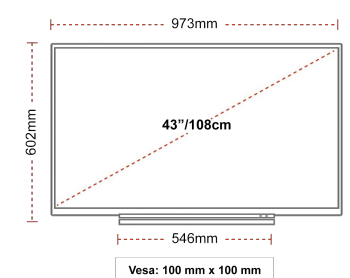

androidtv

Android TV

Technologie, die perfekt in deine Welt passt
Entdecke eine überragende Unterhaltungswelt von
Filmen, Shows und Spielen. Dank Google Voice
Assistant erhältst du die Antworten auf deine
Fragen direkt auf dem großen Bildschirm. Mit
Chromecast können Inhalte wie Filme, Shows und
Fotos einfach abgespielt werden.

Google Assistant

Verwenden Sie Ihre Stimme, um nach Sendungen
zu suchen, Ihren Fernseher zu steuern, Ihren Tag
zu planen und vieles mehr. Fragen Sie einfach
Google.

Chromecast built in

Streamen Sie die Unterhaltung, die Sie lieben, von
Ihrem Telefon, Tablet oder Laptop auf Ihren
Fernseher.

4K UHD HDR

Die 4K UHD TV-Geräte bieten Ihnen viermal mehr
Detailschärfe als Full HD Modelle und ermöglichen
so lebensechte Bildklarheit. Mit HDR werden
dynamische Metadaten übermittelt, die genau die
richtigen Helligkeitsstufen für jeden TV berechnen
und darstellen.

SIDE

BACK