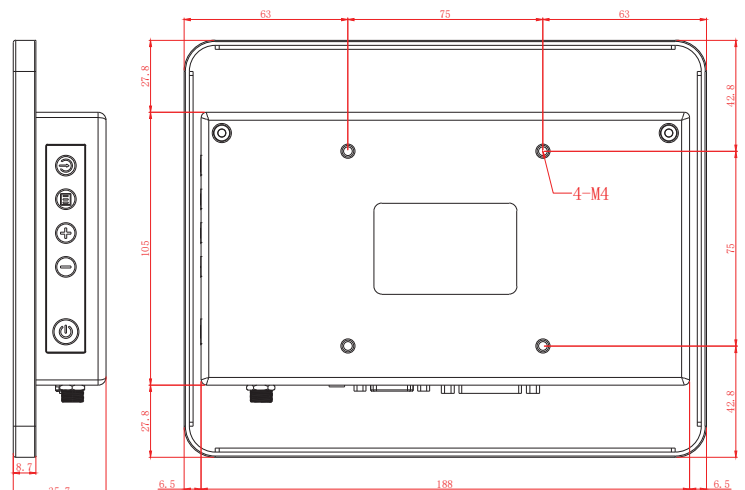

Externe Anschlüsse	
Video	1x HDMI 1.3 (inkl. HDCP)
	1x DVI-D
	1x VGA
Audio	1x PC-Audio
Touch-Anschluss	1x USB
Anschluss	1x 12V DC-In (verschraubbar)

Touch Panel	
Touch Technologie	Projected kapazitiv 10-Punkte Multi-Touch
Touch Panel-Treiber	Windows; Linux; Mac; Android
Lebenszeit Touch-Panel	Unlimitiert
Oberflächenhärte	7H
Oberflächenbehandlung	Entspiegelt (chemisch geätzt)

Operation / Mechanical	
Betriebstemperatur (°C)	-10 ~ +60
Luftfeuchtigkeitsbereich (RH)	10% - 90%
Netto-Gewicht (kg)	0.95
Brutto-Gewicht (kg)	2.00 (inkl. Kartontage)
Gehäusematerial	Silikonrand, ABS-Kunststoff Rückgehäuse
Gehäuse (mm) L x B x H	201.0 x 160.5 x 35.7
Ausschnitt für Montageklammern (mm) L x H	N/A
Anzahl der benötigten Klammern	N/A
Befestigung (Rückseite)	VESA 75

Stromverbrauch	
Betriebsanzeige	Grüne LED
Energieversorgung	100-240V ACDC active switching; 12V DC-Out
Betriebsspannung (V)	12
Stromverbrauch (W)	6
Stand-By Stromverbrauch (W)	<1

Im Lieferumfang	
Netzteil (siehe Stromverbrauch)	
Kurzanleitung	
Standard-VGA-, USB-(für)Touch-, Audio-Kabel	

Tolerance: ± 0.5mm

Corporate Headquarters

faytech AG
Bischhäuser Aue 10
37213 Witzenhausen
Germany

support@faytech.de
contact@faytech.de
www.faytech.de

China: +86 755 8958 0612
Germany: +49 5542 30374 10
USA: +1 646 205 3214
India: +91 11 49707436
Japan: +070 4127 5167