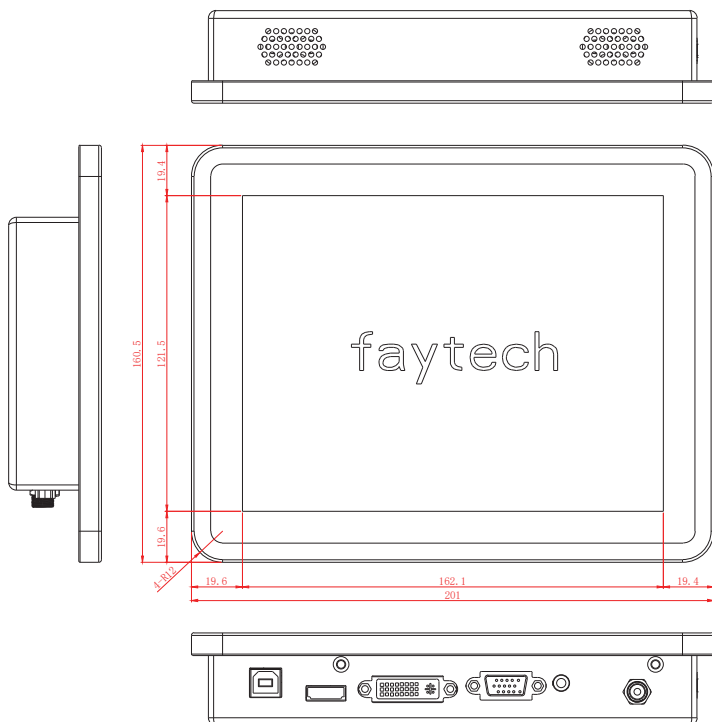

Externe Anschlüsse	
Video	1x HDMI 1.3 (inkl. HDCP)
	1x DVI-D
	1x VGA
Audio	1x PC-Audio
Touch-Anschluss	1x USB
Anschluss	1x 12V DC-In (verschraubbar)

Touch Panel	
Touch Technologie	Projected kapazitiv 10-Punkte Multi-Touch
Touch Panel-Treiber	Windows; Linux; Mac; Android
Lebenszeit Touch-Panel	Unlimitiert
Oberflächenhärte	7H
Oberflächenbehandlung	Entspiegelt (chemisch geätzt)

Operation / Mechanical	
Betriebstemperatur (°C)	-10 ~ +60
Luftfeuchtigkeitsbereich (RH)	10% - 90%
Netto-Gewicht (kg)	0.95
Brutto-Gewicht (kg)	2.00 (inkl. Kartontage)
Gehäusematerial	Silikonrand, ABS-Kunststoff Rückgehäuse
Gehäuse (mm) L x B x H	201.0 x 160.5 x 35.7
Ausschnitt für Montageklammern (mm) L x H	N/A
Anzahl der benötigten Klammern	N/A
Befestigung (Rückseite)	VESA 75

Stromverbrauch	
Betriebsanzeige	Grüne LED
Energieversorgung	100-240V ACDC active switching; 12V DC-Out
Betriebsspannung (V)	12
Stromverbrauch (W)	6
Stand-By Stromverbrauch (W)	<1

Im Lieferumfang	
Netzteil (siehe Stromverbrauch)	
Kurzanleitung	
Standard-VGA-, USB-(für)Touch-, Audio-Kabel	

Tolerance: ± 0.5mm

Corporate Headquarters

faytech AG
Bischhäuser Aue 10
37213 Witzenhausen
Germany

support@faytech.de
contact@faytech.de
www.faytech.de

China: +86 755 8958 0612
Germany: +49 5542 30374 10
USA: +1 646 205 3214
India: +91 11 49707436
Japan: +070 4127 5167