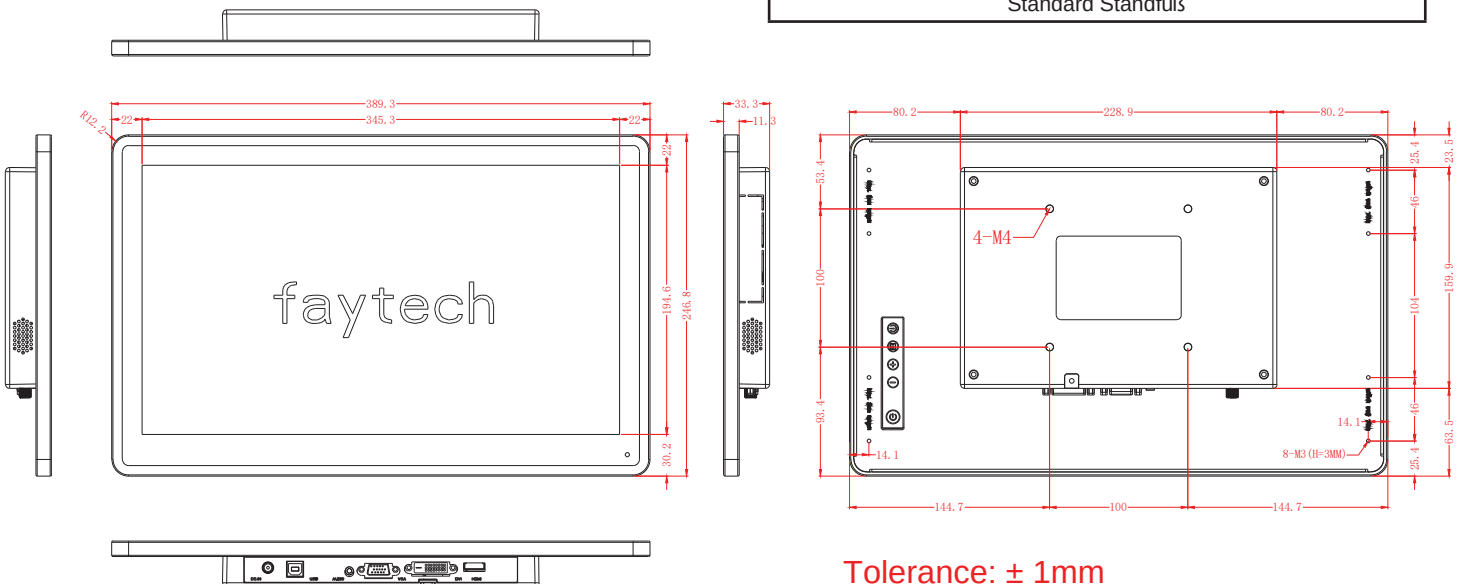

Externe Anschlüsse	
Video	1x HDMI 1.3 (inkl. HDCP)
	1x DVI-D
	1x VGA
Audio	1x PC-Audio
Touch-Anschluss	1x USB
Anschluss	1x 12V DC-In (verschraubbar)

Touch Panel	
Touch Technologie	Projected kapazitiv 10-Punkte Multi-Touch
Touch Panel-Treiber	Windows; Linux; Mac; Android
Lebenszeit Touch-Panel	Unlimitiert
Oberflächenhärte	7H
Oberflächenbehandlung	Entspiegelt (chemisch geätzt)

Operation / Mechanical	
Betriebstemperatur (°C)	-10 ~ +60
Luftfeuchtigkeitsbereich (RH)	10% - 90%
Netto-Gewicht (kg)	3.40
Brutto-Gewicht (kg)	5.30 (inkl. Kartontage)
Gehäusematerial	Silikonrand, ABS-Kunststoff Rückgehäuse
Gehäuse (mm) L × B × H	389.3 × 246.8 × 33.3
Ausschnitt für Montageklammern (mm) L × H	371.0 × 218.0
Anzahl der benötigten Klammern	4
Befestigung (Rückseite)	VESA 100

Stromverbrauch	
Betriebsanzeige	Grüne LED
Energieversorgung	100-240V ACDC active switching; 12V DC-Out
Betriebsspannung (V)	12
Stromverbrauch (W)	13
Stand-By Stromverbrauch (W)	<1

Im Lieferumfang	
Netzteil (siehe Stromverbrauch)	
Kurzanleitung	
Standard-VGA-, USB-(für)Touch-, Audio-Kabel	
Standard Standfuß	

Tolerance: ± 1mm

Corporate Headquarters

faytech AG
Bischhäuser Aue 10
37213 Witzenhausen
Germany

support@faytech.de
contact@faytech.de
www.faytech.de

China: +86 755 8958 0612
Germany: +49 5542 30374 10
USA: +1 646 205 3214
India: +91 11 49707436
Japan: +070 4127 5167