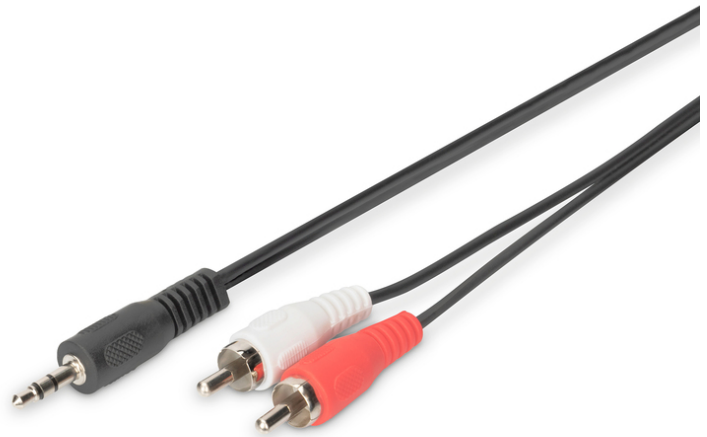

DIGITUS Audio-Anschlusskabel, Stereo

AK-510300-025-S
EAN 4016032325246

Audio Adapterkabel, stereo 3.5mm - 2x RCA 2.50m, CCS, 2x0.10/10, geschirmt, M/M, schwarz

3,5 mm Klinken-Anschlusskabel zum Verbinden von z.B. MP3-Player oder Smartphone über die Cinch-Eingänge Ihrer Stereoanlage.

- 3,5 mm Stereo-Klinkenstecker <=> 2x Cinch-Stecker
- Vergossenes Gehäuse
- Kabel CCS, geschirmt
- Cinch Steckerfarbe: Weiß/Rot
- Klinkensteckerfarbe: Schwarz
- Kabelfarbe: Schwarz

- Anschluss 1: 3,5mm Stereo Stecker
- Anschluss 2: 2x RCA Stecker
- AWG: 28
- Farbe Kabel: schwarz
- Farbe Anschlüsse: schwarz
- Haube: vergossen
- Schirmung: einfache Schirmung
- Sortiment: Audio Kabel
- Länge: 2.5 m
- Verpackung: Polybag
- Adern Material: CCS