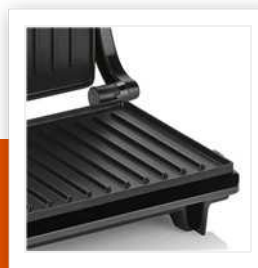

GR-2846

Kontaktgrill

Edelstahlgehäuse - 2 Grillplatten

Kompakter Kontaktgrill mit Edelstahldeckel in elegantem Design. Ideal für die Zubereitung von Fisch, Fleisch und Paninis. Sehr leichte Reinigung durch antihafbeschichtete Grillplatten.

Größe der Bratfläche	22,5 x 14 cm
Art der enthaltenen Platten	Grill
Material Deckel	Rostfreier Stahl
Beweglicher Deckel	Ja
Griffe mit Hitze-Isolierung	Ja
Kabelaufwicklung	Ja
Deckel mit Sicherheitsverschluss	Ja
Antihafbeschichtung	Ja
Einfach zu reinigen	Ja
Anti-Rutsch-Füße	Ja
Auch zum Campen geeignet	Ja
Kontrolllampen	Ja
Bereitschaftsanzeigen	Ja
Kabellänge	0,7 m
Leistung	700 W