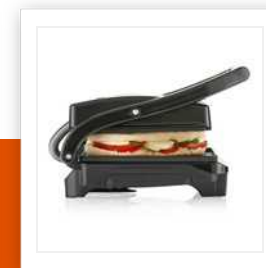

GR-2846

Kontaktgrill

Edelstahlgehäuse - 2 Grillplatten

Kompakter Kontaktgrill mit Edelstahldeckel in elegantem Design. Ideal für die Zubereitung von Fisch, Fleisch und Paninis. Sehr leichte Reinigung durch antihafbeschichtete Grillplatten.

Größe der Bratfläche	22,5 x 14 cm
Art der enthaltenen Platten	Grill
Material Deckel	Rostfreier Stahl
Beweglicher Deckel	Ja
Griffe mit Hitze-Isolierung	Ja
Kabelaufwicklung	Ja
Deckel mit Sicherheitsverschluss	Ja
Antihafbeschichtung	Ja
Einfach zu reinigen	Ja
Anti-Rutsch-Füße	Ja
Auch zum Campen geeignet	Ja
Kontrolllampen	Ja
Bereitschaftsanzeigen	Ja
Kabellänge	0,7 m
Leistung	700 W