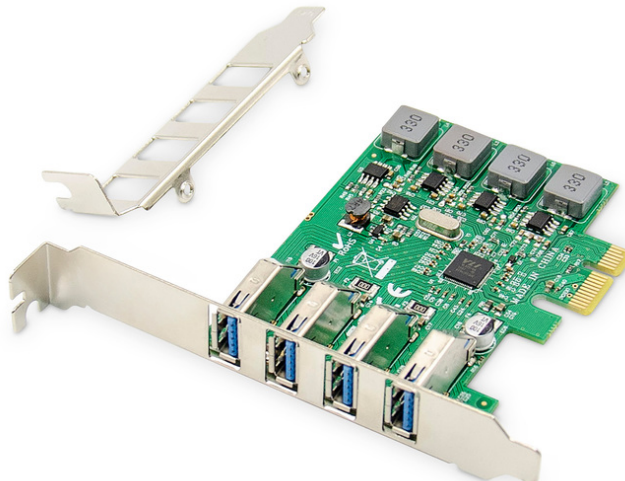

# DIGITUS 4-Port USB 3.0 PCI Express Add-On Karte

DS-30226  
EAN 4016032464396

**USB PCI Express Add-On card USB3.0, 4-port A/F, Chipset: VL805, self powered**

Dieser vollwertige USB 3.0 Host-Controller erweitert Ihren PC mit PCIe-Steckplatz um vier USB 3.0 Anschlüsse. Die Stromversorgung erfolgt über den PCI Express Slot und stellt für jeden USB-Port einen maximalen Strom von 3.000 mA bereit. Nutzen Sie Bus-Geschwindigkeiten von bis zu 5 Gbps durch USB SuperSpeed, abwärtskompatibel zu älteren USB-Geräten mit Hi-Speed, Full Speed & Low Speed. Schliessen Sie USB-Geräte wie Drucker, Scanner, Kamera oder eine externe Festplatte an. Unterstützt Hot-Plugging & Plug and Play - keine Treiberinstallation notwendig. Genießen Sie höchste SuperSpeed Datenübertragungen mit der DIGITUS® USB 3.0 PCIe Karte und kopieren Sie große Datenmengen in kürzester Zeit.

**Erweitern Sie Ihren PC mit PCIe-Steckplatz um 4 vollwertige USB 3.0 Ports (USB A) mit bis zu 3000 mA**

- Anschlüsse: 4 x USB A (USB 3.0)
- USB-Übertragungsraten: SuperSpeed (5 Gbps), Hi-Speed (480Mbps), Full Speed (12Mbps) & Low Speed (1,5 Mbps)
- Stromversorgung: 5 V / 3000 mA pro Port max.
- Chipsatz: VIA / VL805

- Für PCIe-Steckplätze: x1/x4/x8/x16
- Kein externes Netzteil notwendig, Stromversorgung über PCIe-Slot
- Konform zur Universal Serial Bus 3.0 Spezifikation (Rev.1), abwärtskompatibel zu 2.0
- Konform zur eXtensible Host Controller Interface Spezifikation Rev. 1.0
- Konform zur PCI Express Spezifikation 2.0, abwärtskompatibel zu 1.0
- Unterstützt USB Legacy Funktion
- USB Attached SCSI Protocol (USAP) Mode
- Plug and Play - keine Treiber notwendig
- Unterstützte Betriebssysteme: Windows 10/8.1/8/7, Linux (32/64Bit)
- Abmessungen: 10 x 12,1 x 2 cm (B x T x H)
- Gewicht: 60 g