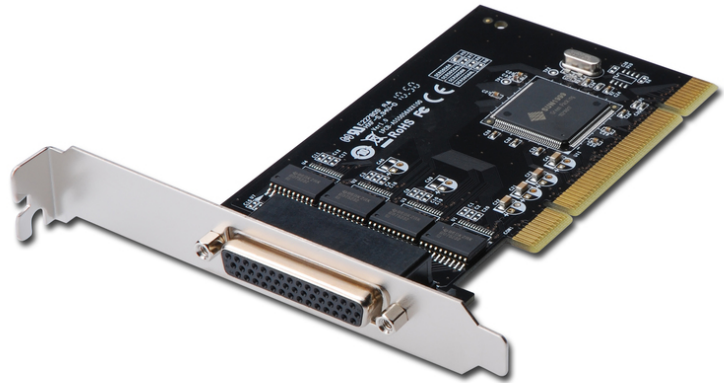

DIGITUS 4-Port Serielle Schnittstellenkarte, PCI

DS-33002-1
EAN 4016032278528

Serielle I/O 4-Port PCI Add-On Karte 4-port, Chipsatz: SUN1989

Serielle I/O 4-Port PCI Add-On Karte,4-port, Chipsatz: SUN1989

Perfekt zum Anschluss von seriellen Modems, PDAs, Digitalkameras, Druckern, ISDN Adaptern und vielen weiteren Geräten geeignet

- 4 x DSUB 9, serielle Schnittstellen, männlich
- Chipsatz: SUN1999
- Datentransferrate bis zu 921.600bps

- Universelle PCI-Schnittstelle 3,3V & 5V, 32-bit/64-bit
- Plug and Play
- Unterstützt Windows 10, 8.1, 8, 7, Vista, XP und Linux

Lieferumfang

- Serielle Schnittstellenkarte
- Bedienungsanleitung
- Treiber CD