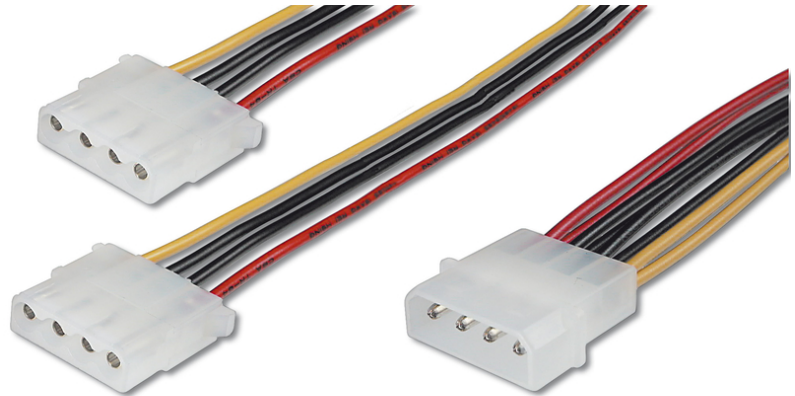

# DIGITUS Internes Y-Stromkabel

AK-430400-002-M  
EAN 4016032325123

### 0.20m, IDE - 2x IDE Stecker

Stromanschlüsse können Sie nie genug haben. Ob Laufwerke, Lüfter, Beleuchtung oder andere Verbraucher, diese Adapter verdoppelt den Anschluss am Netzteil für zwei 13,3 cm (5,25") - Laufwerke.

### Sichere Verbindung und Stromversorgung

- IDE Stecker (13,4cm/5.25") <=> 2x IDE Buchse (13,4cm/5.25")
- AWG: 18
- Farbe Kabel: diverse

- Farbe Anschlüsse: transparent
- Haube: Plastik
- Schirmung: ungeschirmt
- Sortiment: Interne Stromversorgungskabel
- Anschluss 1: IDE (5,25") power plug
- Anschluss 2: 2x IDE (5,25") power jack
- Länge: 0.2 m
- Adern Material: CU