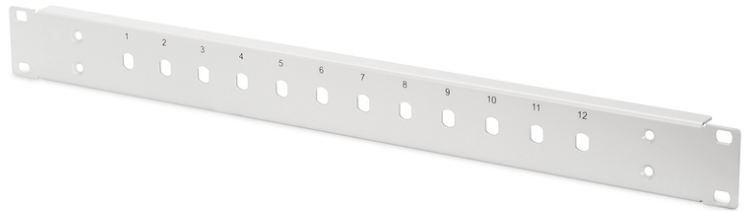

DIGITUS Stahl Frontplatte für 12 ST/SX Kupplungen

DN-96204-AL
 EAN 4016032385257

LWL-Frontblende, 1HE, 12x ST, fix grau (RAL 7035), für -AL und -F Boxen

Stahl Frontplatte für 12 ST/SX Kupplungen passend zu DN-96200-AL aus Aluminium oder DN-96200-F für Stahl

- Passend für Spleissbox DN-96200
- Bestückung: Leergehäuse
- Steckertyp: ST
- Bauart: fest
- Farbe: lichtgrau, RAL 7035

Logistische Daten						
	Anzahl (Stück)	Gewicht (kg)	Tiefe (cm)	Breite (cm)	Höhe (cm)	cm ³
Karton-VPE	100	38,00	50,00	15,00	10,00	7.500,00
Innen-VPE	1	0,38	0,00	0,00	0,00	0,00
Einzel-VPE	1	0,38	0,00	0,00	0,00	0,00
Netto einzeln ohne VP	1	0,33	0,00	0,00	0,00	0,00