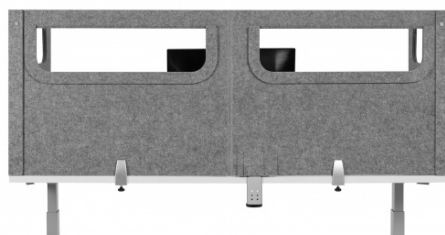

BE Safety Screens U-Shape

Sicherheit geht vor

COVID19 hat einen nachhaltigen Einfluss auf unsere Bürolandschaft. Die neue Norm der "1,5-Meter-Gesellschaft" erfordert Disziplin und Sicherheit.

Sicher und geschützt hinter dem Schreibtisch zu sitzen, ist heutzutage noch wichtiger geworden.

Die "Plastiksuppe" in unseren Ozeanen ist ein großes Problem. Wir glauben daher, dass es unsere Verantwortung ist, einen Beitrag zu leisten und das Kunststoffproblem gemeinsam anzugehen. Wir tun dies durch die Verwendung von so wenig neuem Kunststoff wie möglich und durch das Recycling von PET-Flaschen als Rohstoff für neue Produkte. PET-Flaschen und Acrylglas eignen sich hervorragend für die Wiederverwendung.

Ein großer Teil der PET-Flaschen werden nach Gebrauch zurückgegeben und mit Erfrischungsgetränken oder Wasser aufgefüllt. Leider landen einige der Flaschen trotzdem im Abfall. Oder schlimmer noch, in unserer Umwelt.

BAKKER ELKHUIZEN

BAKKER ELKHUIZEN

BAKKER ELKHUIZEN

BE Safety Screens Tischtrennwände um sicher und gesund arbeiten zu können

Mit den BE Safety Screens U-shape schaffen Sie einen gesunden Arbeitsplatz. Sie haben die Wahl, die Tischtrennwand mit oder ohne abnehmbaren Acrylglasscheiben auszustatten. Abnehmbar, damit die 'Acrylfenster' ordnungsgemäß gereinigt werden können. Die Trennwände sind aus PET-Filz und wenn Sie sich für 'Fenster' darin entscheiden, teilweise aus Acryl. Die Einzigartigkeit dieses Produkts besteht darin, dass sowohl der PET-Filz als auch das Acryl zu 100% recycelt und recycelbar sind.

[Online Produkt ansehen](#)