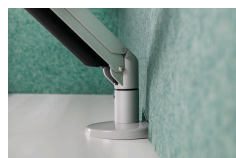

Kabelmanagement

Die BE Safety Screens sind unten an der Rückseite mit einer Bürstenöffnung versehen, so dass Sie alle Kabel durchführen und einen möglichen Monitorarm einfach befestigen können.

Einfache Installation