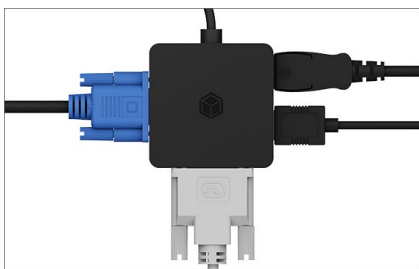

ICY BOX IB-DK1104-C

USB Type-C® 4-in-1 Video Adapter

Haupteigenschaften

- Kompaktes Design unterstützt die Anzeige über HDMI® oder DisplayPort™ oder DVI-D oder VGA Anschluss
- Unterstützt Computer mit USB Type-C® Schnittstelle und DisplayPort™ Alt Mode Spezifikation
- Ermöglicht das Arbeiten mit einem weiteren Monitor im Spiegel- oder Erweiterungsmodus
- Einfachausgang:
High-Speed HDMI® mit bis zu 3840x2160@60 Hz
DisplayPort™ 1.2 mit bis zu 3840x2160@60 Hz
DVI-D (Single Lane) mit bis zu 1920x1200@60 Hz
VGA mit bis zu 1920x1080@60 Hz
- Plug & Play, keine Treiberinstallation erforderlich

Verpackungsinhalt

1x IB-DK1104-C, 1x Handbuch

Technische Daten

Modell	IB-DK1104-C
Artikel Nr.	60900
EAN-Code	4250078172338
Marke	ICY BOX
Farbe	Schwarz
Material	Kunststoff
Anschluss zum Hostcomputer	USB 3.2 (Gen 2) Type-C®
Ausgangsschnittstelle	DisplayPort™ HDMI® Type-A DVI-D VGA

Auflösung DP	Bis zu 3840x2160@60 Hz
Auflösung HDMI	Bis zu 3840x2160@60 Hz
Auflösung DVI	Bis zu 1920x1200@60Hz
Auflösung VGA	Bis zu 1920x1080@60 Hz
Kabellänge	15 cm (integriertes Kabel)
Plug & Play	Ja
Betriebssystem	Windows®, macOS®, Chrome OS™
Systemvoraussetzungen	- DisplayPort™ Alt Mode Unterstützung erforderlich - Das Gerät ist mit Thunderbolt™ 3 / 4 ausgestatteten Computern kompatibel

ICY BOX **IB-DK1104-C** USB Type-C® 4-in-1 Video Adapter

Neu oder alt

Die IB-DK1104-C ist für den Anschluss an einen Computer (z.B. Notebook, etc.) mit USB Type-C® Schnittstelle und DisplayPort™ Alt Mode Unterstützung entwickelt worden. Es kann ein HDMI®, DisplayPort™, DVI-D oder VGA Gerät angeschlossen werden und der Adapter unterstützt Monitorauflösungen bis zu 3840x2160@60 Hz.