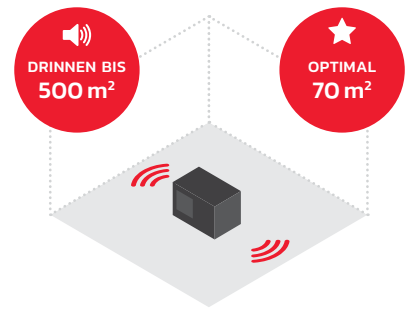

GEWICHT
3.4 KG

Das Rockbox eignet sich für die meisten Arbeitssituationen

KANN MITTELGROSSE RÄUME FÜLLEN

UMWERFENDER SOUND INNERHALB VON 5 METERN

ULTIMATE **SMALL**

AUDISSE

ADVANCED

SOLOWORKER