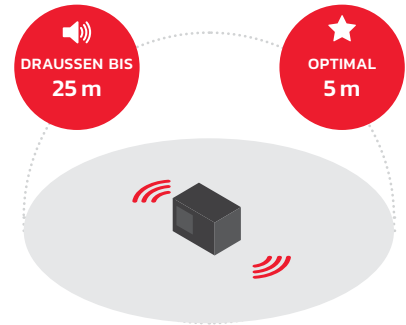

GEWICHT
3.4 KG

Das Rockbox eignet sich für die meisten Arbeitssituationen

KANN MITTELGROSSE RÄUME FÜLLEN

UMWERFENDER SOUND INNERHALB VON 5 METERN

ULTIMATE **SMALL**

AUDISSE

ADVANCED

SOLOWORKER