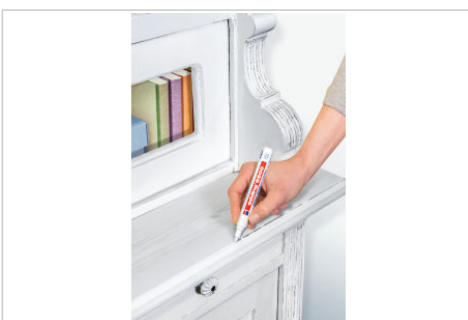

FICHE ARTICLE

edding 8900 Marqueur pour meuble blister de 1 blanc pur

- Marqueur pour meuble, pour retoucher et masquer durablement les rayures sur les placages et bois massifs d'essences diverses
- La pointe ogive a une largeur de trait de 1,5 à 2 mm
- L'encre laquée couvrante résiste à l'eau et à l'effacement au chiffon sec, elle sèche rapidement, est inodore et résiste à l'abrasion des produits de nettoyage ménager doux
- Sans addition de toluène/xylène

Points forts

- Solution spéciale pour réparer très rapidement les meubles et les surfaces en bois rayés ou légèrement endommagés
- Application propre et précise
- Encre laquée parfaitement couvrante disponible dans de nombreuses couleurs de meubles pour une teinte parfaitement assortie
- Résistance à la plupart des nettoyants ménagers doux courants
- Produit de marque haut de gamme
- Produit fabriqué en Allemagne

Art.No. **4-8900-1-4624**

GTIN **4004764897063**

FICHE ARTICLE

Spécifications

Modèle	e-8900
Forme de la pointe	Pointe ogive
Largeur de trait	1,5-2 mm
Couleurs incluses	Blanc pur
Nombre de couleurs disponibles	13
Applicable au	Bois
Description de l'encre	Encre opaque ressemblant à une peinture, résistante à la plupart des détergents ménagers courants
Permanent	Oui
Résistant à la lumière	Oui
Opaque	Oui
Faible odeur	Non
Imperméable	Oui
Rechargeable	Non
Séchage rapide	Oui
Matériau du corps	Polypropylène (PP)
Matériau de la pointe / du filtre	Polyester / -
Matériau du bouchon / de l'embout	Polypropylène (PP) / Polypropylène (PP)