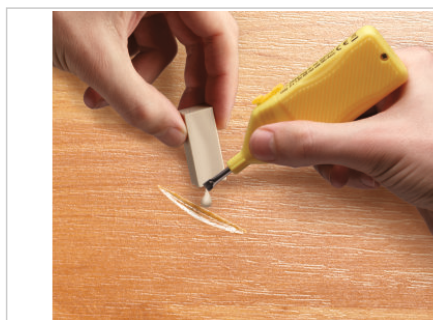

edding 8903 Wachsschmelzer 1er-Blister

- Schmelzer für edding 8902 Holzboden-Reparaturwachs um das Reparieren von Beschädigungen in Holzfußböden wie Parkett, Laminat und Dielen sowie anderen waagerechten Holzflächen mit starker Beanspruchung zu ermöglichen
- Der batteriebetriebene Wachs-Schmelzer erhitzt sich auf Knopfdruck innerhalb von 20 Sekunden auf 113 °C und kühlt in 1,5 Minuten wieder ab
- Die Verpackung enthält einen Wachs-Schmelzer und zwei Batterien

Art.No. **4-8903-1-4**

GTIN **4004764897445**