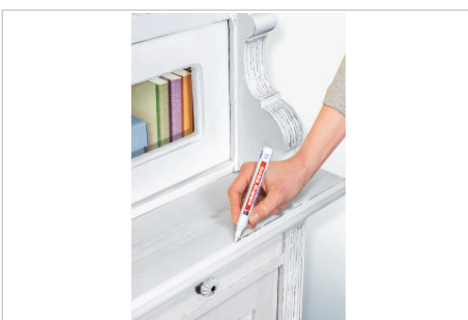

FICHE ARTICLE

edding 8900 Marqueur pour meuble blister de 1 gris

- Marqueur pour meuble, pour retoucher et masquer durablement les rayures sur les placages et bois massifs d'essences diverses
- La pointe ogive a une largeur de trait de 1,5 à 2 mm
- L'encre laquée couvrante résiste à l'eau et à l'effacement au chiffon sec, elle sèche rapidement, est inodore et résiste à l'abrasion des produits de nettoyage ménager doux
- Sans addition de toluène/xylène

Points forts

- Solution spéciale pour réparer très rapidement les meubles et les surfaces en bois rayés ou légèrement endommagés
- Application propre et précise
- Encre laquée parfaitement couvrante disponible dans de nombreuses couleurs de meubles pour une teinte parfaitement assortie
- Résistance à la plupart des nettoyants ménagers doux courants
- Produit de marque haut de gamme
- Produit fabriqué en Allemagne

Art.No. **4-8900-1-4012**
GTIN **4004764896738**

FICHE ARTICLE

Spécifications

Modèle	e-8900
Forme de la pointe	Pointe ogive
Largeur de trait	1,5-2 mm
Couleurs incluses	Gris
Nombre de couleurs disponibles	13
Applicable au	Bois
Description de l'encre	Encre opaque ressemblant à une peinture, résistante à la plupart des détergents ménagers courants
Permanent	Oui
Résistant à la lumière	Oui
Opaque	Oui
Faible odeur	Non
Imperméable	Oui
Rechargeable	Non
Séchage rapide	Oui
Matériau du corps	Polypropylène (PP)
Matériau de la pointe / du filtre	Polyester / -
Matériau du bouchon / de l'embout	Polypropylène (PP) / Polypropylène (PP)