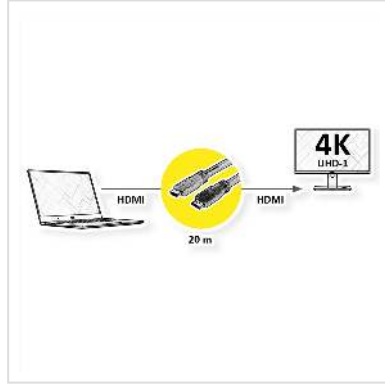

ROLINE UHD HDMI 4K Kabel, mit Repeater, 20 m

Artikelnummer	14.01.3455
Hersteller	ROLINE
Hersteller-Art.-Nr.	14.01.3455
EAN (Einzelstück)	7630049621343

roline
Designed for Professionals

2160p
UHD-1

4K

3D
capable

HDR

Mit diesem Kabel erreichen Sie Auflösungen mit bis zu 4K UHD (3840x2160) @60Hz auf bis zu 20m Distanz zwischen Datenquelle und -empfänger! Es ist 3D-fähig und inkl. Audio-Übertragung.

- Gesamtlänge des PC-Monitor-Abstands: 20 Meter
- Hardware-Lösung, keine Software notwendig
- In den Steckern ist ein Signal-Repeater eingebaut
- Keine externe Spannungsversorgung
- Geringe Steckerabmessungen, daher kabelkanaltauglich

Technische Daten

Hersteller	ROLINE
Produktgruppe	Kabel
Produkttyp	HDMI Ultra HD mit Ethernet Kabel
Farbe	schwarz
Länge	20 m
Übertragungsqualität	HDMI Ultra High Speed (HDMI 2.0)
Max. Auflösung	3840 x 2160 @60Hz (4K, UHD-1)