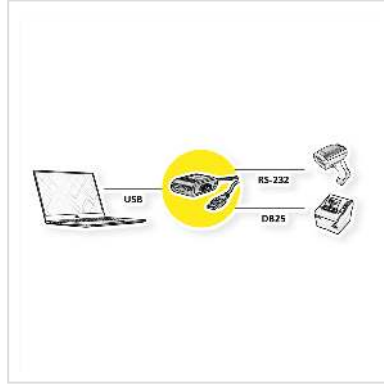

# ROLINE Konverter USB / Parallel + Seriell

<b>Artikelnummer</b>	12.02.1017
<b>Hersteller</b>	ROLINE
<b>Hersteller-Art.-Nr.</b>	12.02.1017
<b>EAN (Einzelstück)</b>	7630049621091

**roline**  
Designed for Professionals

**Ermöglicht den Anschluss von seriellen (z.B. Modem) und parallelen Geräten (z.B. Drucker) über den USB-Port eines PCs oder Notebooks**

- Ideal für den Einsatz mit Notebooks, die oft nur noch USB-Schnittstellen bieten
- Unterstützte Betriebssysteme: Windows 7 / 8 / 8.x / 10
- Stromversorgung über die USB-Schnittstelle des PCs / Notebooks

## Technische Daten

Hersteller	ROLINE
Produktgruppe	Adapter, Terminatoren, Konverter
Produkttyp	USB-Seriell Konverter
Farbe	schwarz
Länge	1.8 m
Lieferumfang	Konverter, Bedienungsanleitung
Anschlüsse Seite 1 (PC)	USB A Stecker
Anschlüsse Seite 2 (Peripherie)	DB9 Stecker + DB25 Buchse
Seite 1 Typ des Anschlusses	USB 2.0 Typ A
Seite 1 Art des Anschlusses	Männlich (Stecker)

Seite 2 Typ des Anschlusses	D-Sub 9-polig (DE-9) D-Sub 25-polig (DB-25)
Seite 2 Art des Anschlusses	Männlich (Stecker)
Umsetzungsrichtung	1 seriell/ 1parallel - USB
Anwendungsbereich	extern
Abmessungen (HxBxT)	22 x 45 x 75 mm
Technische Besonderheiten	Windows 7/8/8.x/10
Höhe	22 mm
Breite	45 mm
Tiefe	75 mm
Gewicht	108.8 g
Verpackungshöhe	20 mm
Verpackungsbreite	40 mm
Verpackungstiefe	80 mm
Paketgewicht	0.15 kg