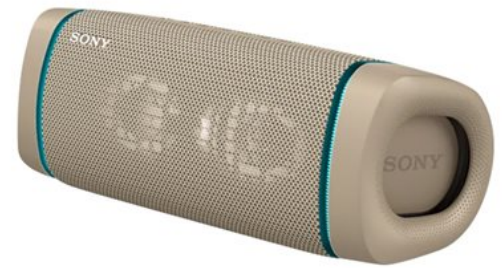

Sony SRS-XB33 - Lautsprecher - tragbar - kabellos

Produktbeschreibung:	Sony SRS-XB33 - Lautsprecher - tragbar - kabellos - NFC, Bluetooth - App-gesteuert - Taupe
Gruppe:	Lautsprecher
Hersteller:	Sony
Hersteller Artikel Nr:	SRSXB33C.CE7
EAN:	4548736111066

Beschreibung:

Der SRS-XB33 kombiniert ein robustes, strapazierfähiges Design mit einer langen Akkulaufzeit, tiefen Bässen und blinkenden Lichteffekten. Damit können Sie feiern, wann und wo immer Sie möchten.

Key Selling Points:

- EXTRA BASS Sound mit LIVE SOUND-Modus
- Wasserfest, staubdicht (gemäß Schutzart IP67) und stoßfest
- X-Balanced Speaker Unit für klaren, kraftvollen Sound
- Bis zu 24 Stunden Akkulaufzeit
- Sorgen Sie mit Lichteffekten für die richtige Partystimmung

Hauptmerkmale

Produktbeschreibung	Sony SRS-XB33 - Lautsprecher - tragbar - kabellos
Produkttyp	Lautsprecher - tragbar
Schutz	Stoßsicher, staubgeschützt, wasserfest
Gehäusedesign	Passivradiator
Lautsprechertyp	Aktiv
Verstärker	Integriert
Schnittstellen	NFC, Bluetooth
Lautsprecherdetails	Lautsprecher - Stereo x 2 - aktiv
Farbe	Taupe
Soundeffekte	Digital Sound Enhancement Engine (DSEE), ClearAudio+, LIVE SOUND-Modus
Energieoptionen	Auto-Power Aus, USB-Ladefunktion (Powerbank-Funktion)
Batterie	Lautsprecherbatterie wiederaufladbar - Lithium-Ionen
Abmessungen (Breite x Tiefe x Höhe)	24.6 cm x 10.6 cm x 9.7 cm
Gewicht	1.1 kg